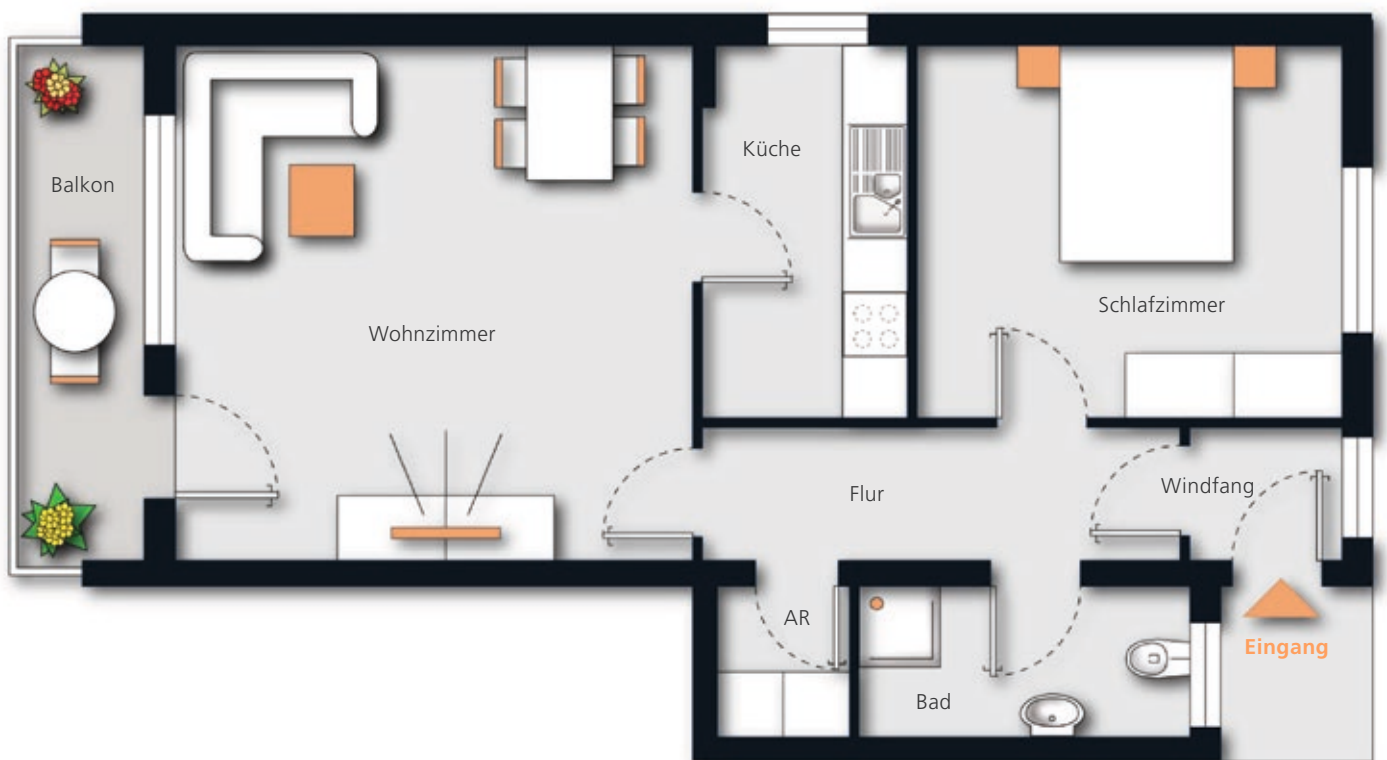

## Wohnflächen

Wohnzimmer	20,00 qm
Schlafzimmer	13,07 qm
Küche	3,40 qm
Bad	3,57 qm
Flur	2,88 qm
Balkon (1/2)	4,60 qm

**Gesamt 47,52 qm**

Stockwerke

Lage Wohnung

2. Obergeschoss

## Wohnflächen

Wohnzimmer	20,79 qm
Schlafzimmer	11,82 qm
Küche	5,49 qm
Bad	3,45 qm
Flur	3,34 qm
Windfang	2,07 qm
AR	1,43 qm
Balkon (1/2)	2,40 qm

**Gesamt** 50,79 qm

Stockwerke

Lage Wohnung

3. Obergeschoss

## Wohnflächen

Wohnzimmer	25,00 qm
Schlafzimmer	14,97 qm
Küche	7,22 qm
Bad	4,80 qm
Flur	5,75 qm
AR	1,89 qm
Windfang	1,80 qm
Balkon (1/2)	3,00 qm

**Gesamt 64,43 qm**

Stockwerke

Lage Wohnung

3. Obergeschoss