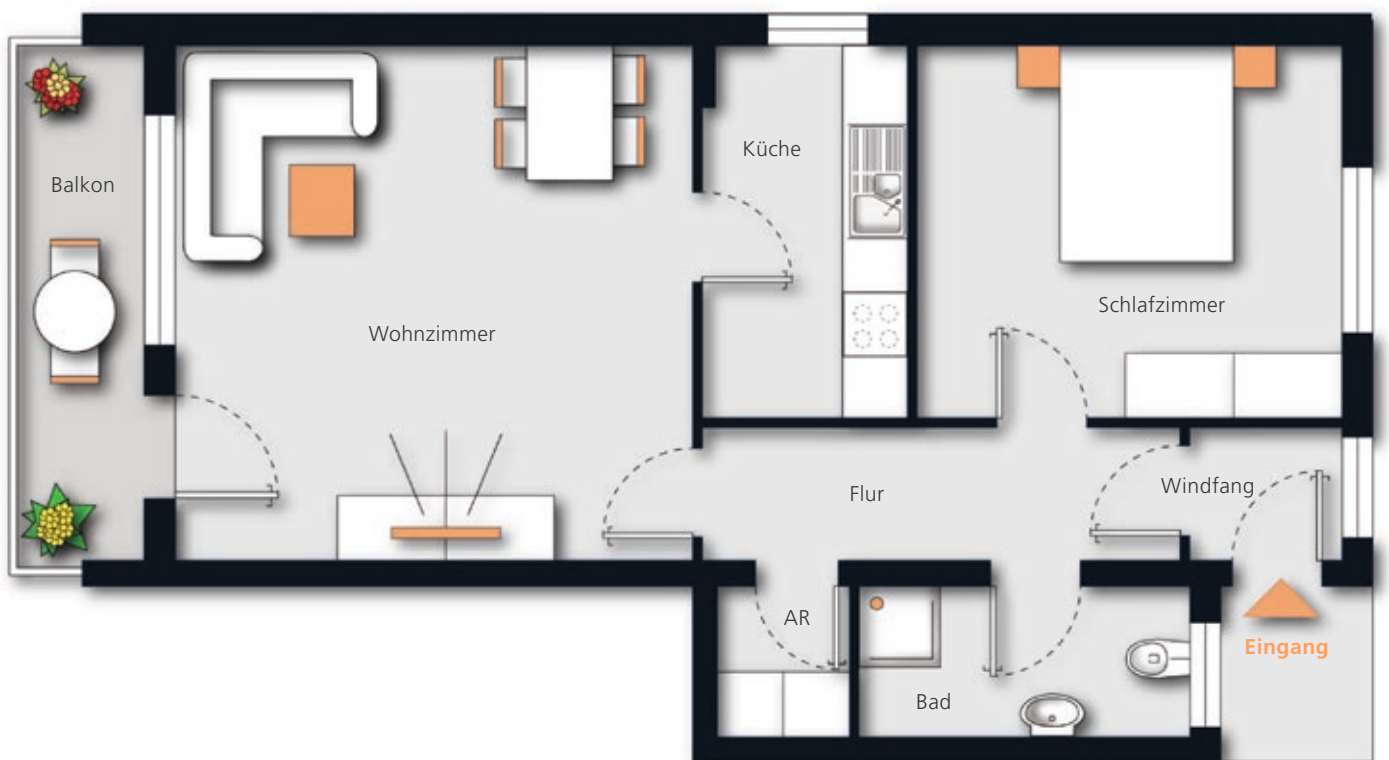

## Wohnflächen

Wohnzimmer	20,00 qm
Schlafzimmer	13,07 qm
Küche	3,40 qm
Bad	3,57 qm
Flur	2,88 qm
Balkon (1/2)	4,60 qm

**Gesamt 47,52 qm**

Stockwerke

Lage Wohnung

1. Obergeschoss

## Wohnflächen

Wohnzimmer	20,79 qm
Schlafzimmer	11,82 qm
Küche	5,49 qm
Bad	3,45 qm
Flur	3,34 qm
Windfang	2,07 qm
AR	1,43 qm
Balkon (1/2)	2,40 qm

**Gesamt 50,79 qm**

Stockwerke

Lage Wohnung

2. Obergeschoss

# Wohnung 13

## Wohnflächen

Wohnzimmer	25,00 qm
Schlafzimmer	14,97 qm
Küche	7,22 qm
Bad	4,80 qm
Flur	5,75 qm
AR	1,89 qm
Windfang	1,80 qm
Balkon (1/2)	3,00 qm

**Gesamt 64,43 qm**

Stockwerke

Lage Wohnung

2. Obergeschoss