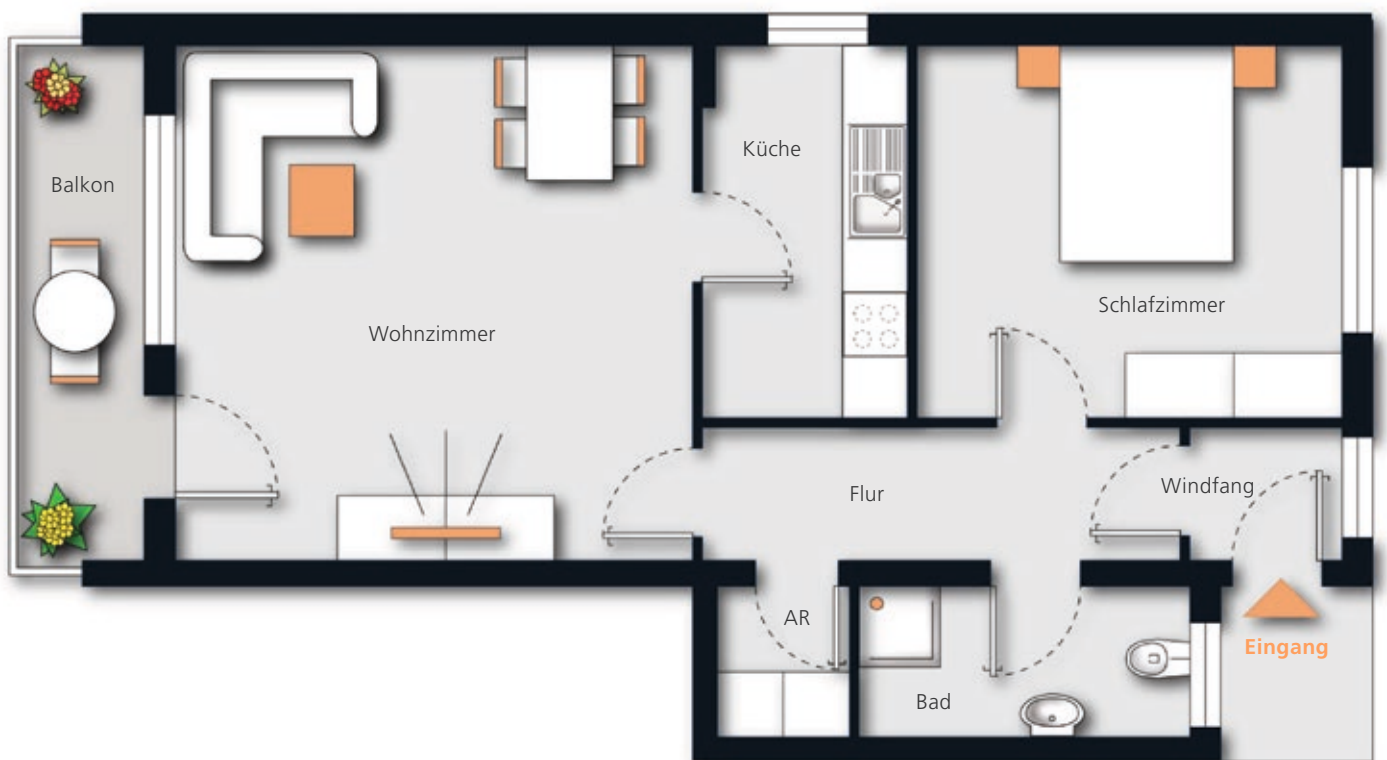

## Wohnflächen

Wohnzimmer	20,00 qm
Schlafzimmer	13,07 qm
Küche	3,40 qm
Bad	3,57 qm
Flur	2,88 qm
Balkon (1/2)	4,60 qm

**Gesamt 47,52 qm**

Stockwerke

Lage Wohnung

Erdgeschoss

## Wohnflächen

Wohnzimmer	20,79 qm
Schlafzimmer	11,82 qm
Küche	5,49 qm
Bad	3,45 qm
Flur	3,34 qm
Windfang	2,07 qm
AR	1,43 qm
Balkon (1/2)	2,40 qm

**Gesamt 50,79 qm**

Stockwerke

Lage Wohnung

1. Obergeschoss

## Wohnflächen

Wohnzimmer	25,00 qm
Schlafzimmer	14,97 qm
Küche	7,22 qm
Bad	4,80 qm
Flur	5,75 qm
AR	1,89 qm
Windfang	1,80 qm
Balkon (1/2)	3,00 qm

**Gesamt 64,43 qm**

Stockwerke

Lage Wohnung

1. Obergeschoss