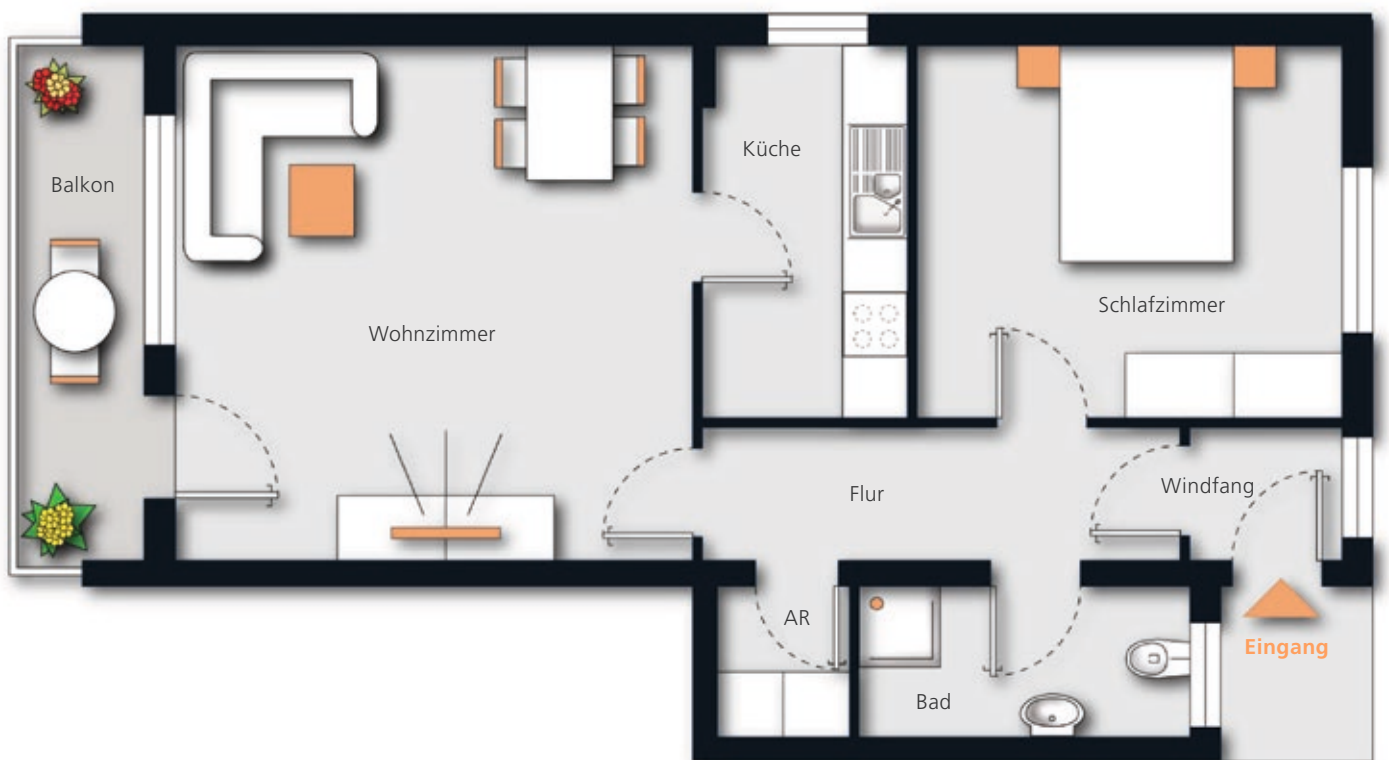

Erdgeschoss

# Wohnung 01

## Wohnflächen

Wohnzimmer	25,00 qm
Schlafzimmer	14,97 qm
Küche	7,22 qm
Bad	4,80 qm
Flur	5,75 qm
AR	1,89 qm
Windfang	1,80 qm
Balkon (1/2)	3,00 qm

**Gesamt 64,43 qm**

Stockwerke

Lage Wohnung

Erdgeschoss