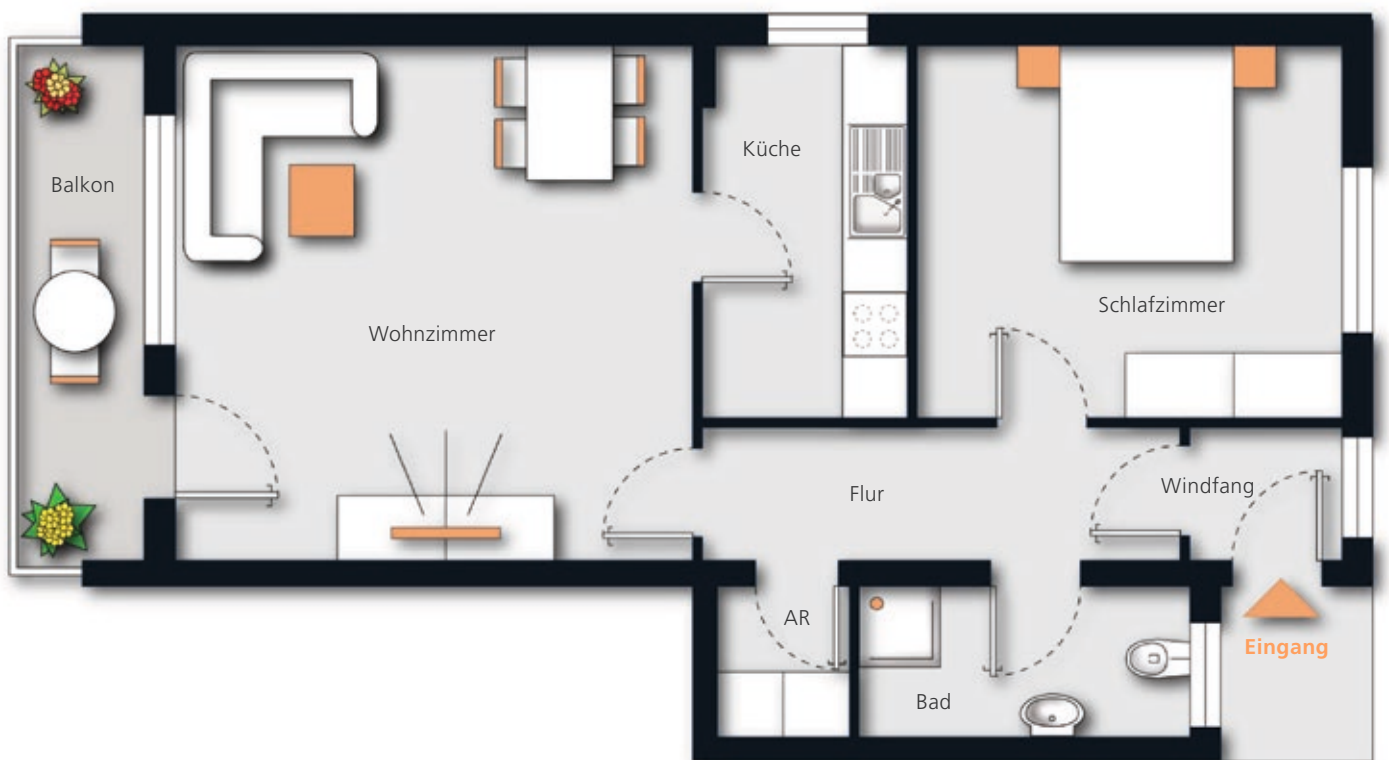

## Wohnflächen

Wohnzimmer	20,00 qm
Schlafzimmer	13,07 qm
Küche	3,40 qm
Bad	3,57 qm
Flur	2,88 qm
Balkon (1/2)	4,60 qm

**Gesamt 47,52 qm**

Stockwerke

Lage Wohnung

3. Obergeschoss

## Wohnflächen

Wohnzimmer	20,79 qm
Schlafzimmer	11,82 qm
Küche	5,49 qm
Bad	3,45 qm
Flur	3,34 qm
Windfang	2,07 qm
AR	1,43 qm
Balkon (1/2)	2,40 qm

**Gesamt** 50,79 qm

Stockwerke

Lage Wohnung

4. Obergeschoss

## Wohnflächen

Wohnzimmer	25,00 qm
Schlafzimmer	14,97 qm
Küche	7,22 qm
Bad	4,80 qm
Flur	5,75 qm
AR	1,89 qm
Windfang	1,80 qm
Balkon (1/2)	3,00 qm

**Gesamt 64,43 qm**

Stockwerke

Lage Wohnung

4. Obergeschoss