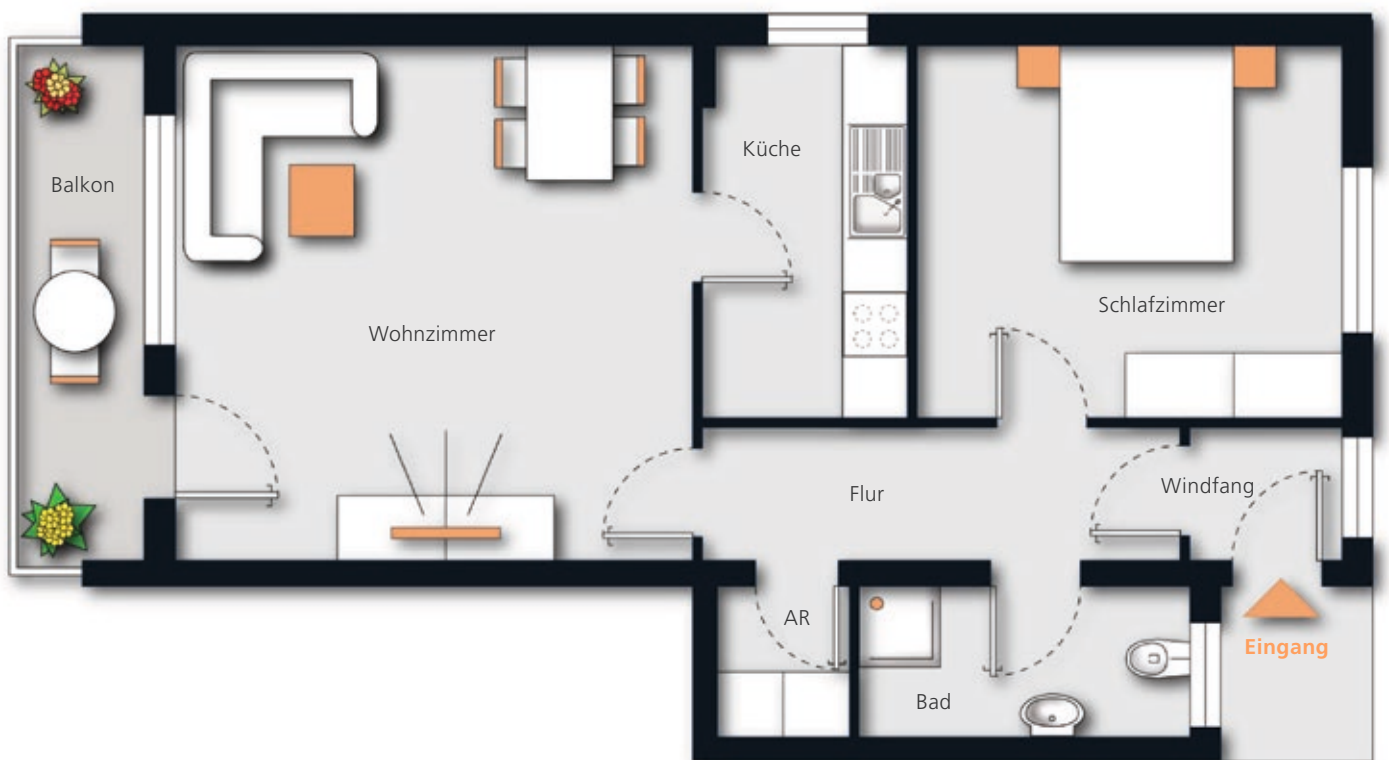

## Wohnflächen

Wohnzimmer	20,79 qm
Schlafzimmer	11,82 qm
Küche	5,49 qm
Bad	3,45 qm
Flur	3,34 qm
Windfang	2,07 qm
AR	1,43 qm
Balkon (1/2)	2,40 qm

**Gesamt 50,79 qm**

Stockwerke

Lage Wohnung

5. Obergeschoss

## Wohnflächen

Wohnzimmer	25,00 qm
Schlafzimmer	14,97 qm
Küche	7,22 qm
Bad	4,80 qm
Flur	5,75 qm
AR	1,89 qm
Windfang	1,80 qm
Balkon (1/2)	3,00 qm

**Gesamt 64,43 qm**

Stockwerke

Lage Wohnung

5. Obergeschoss