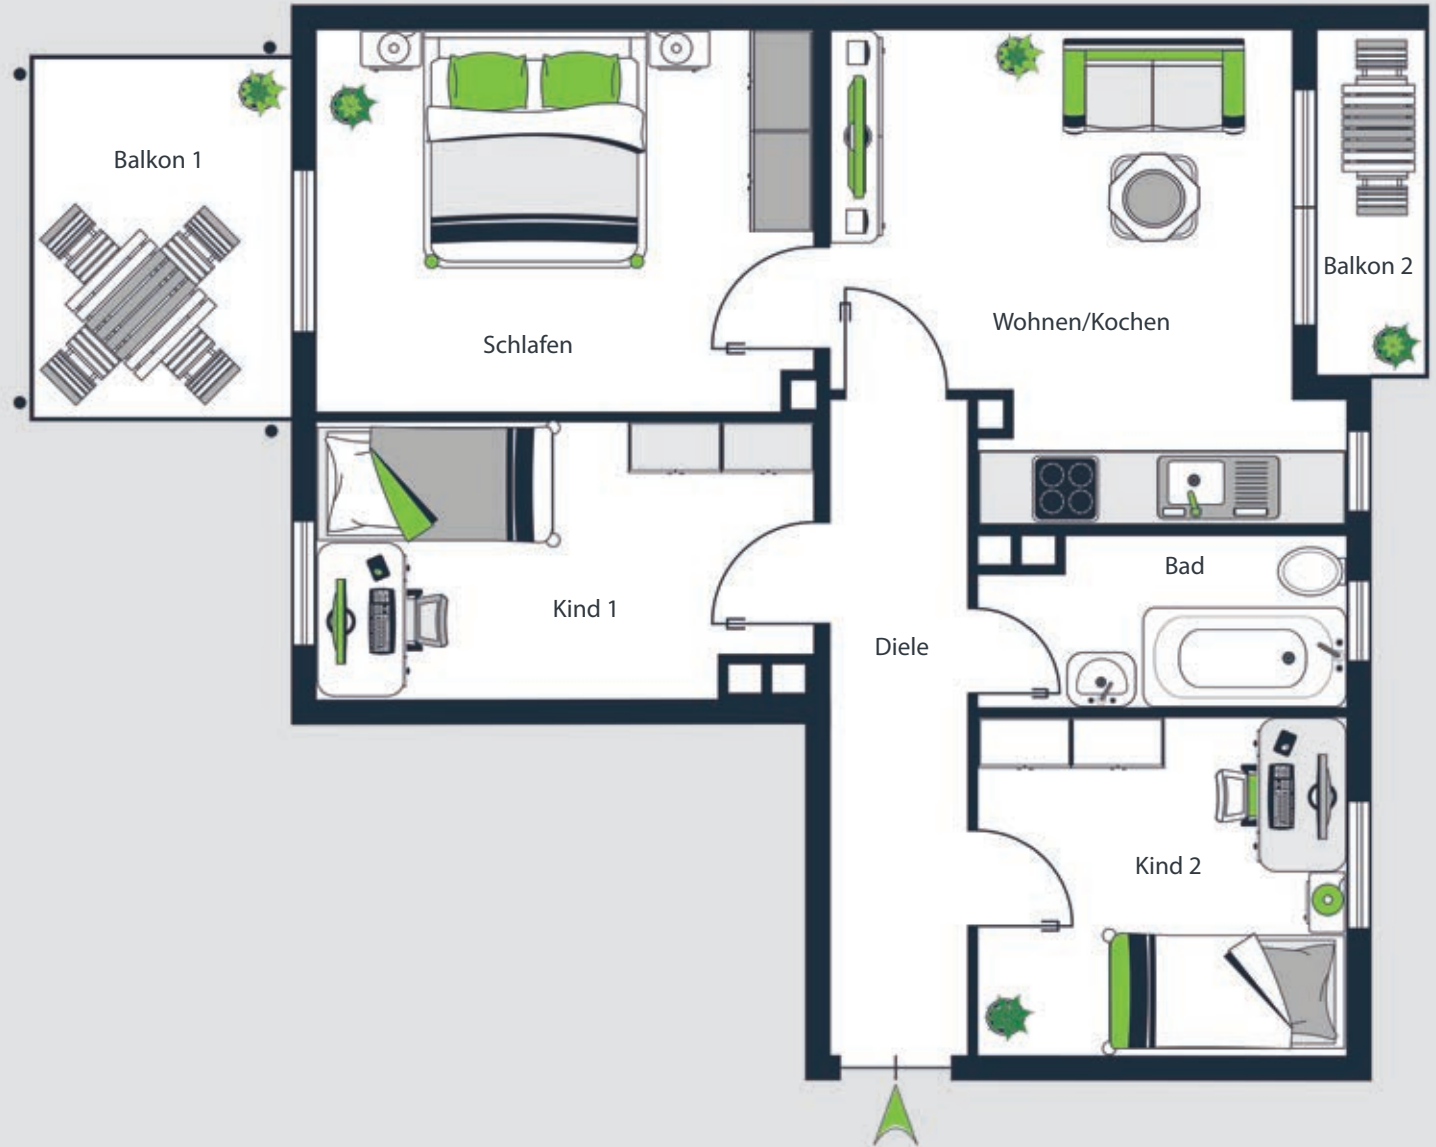

2. OBERGESCHOSS

Wohnung 9

Wohnfläche:

Wohnen/Kochen	17,30 qm
Schlafen	15,31 qm
Kind 1	9,93 qm
Kind 2	9,85 qm
Bad	4,56 qm
Diele	6,59 qm
Balkon 1	3,55 qm (1/2)
Balkon 2	1,57 qm (1/2)

Gesamt 68,66 qm