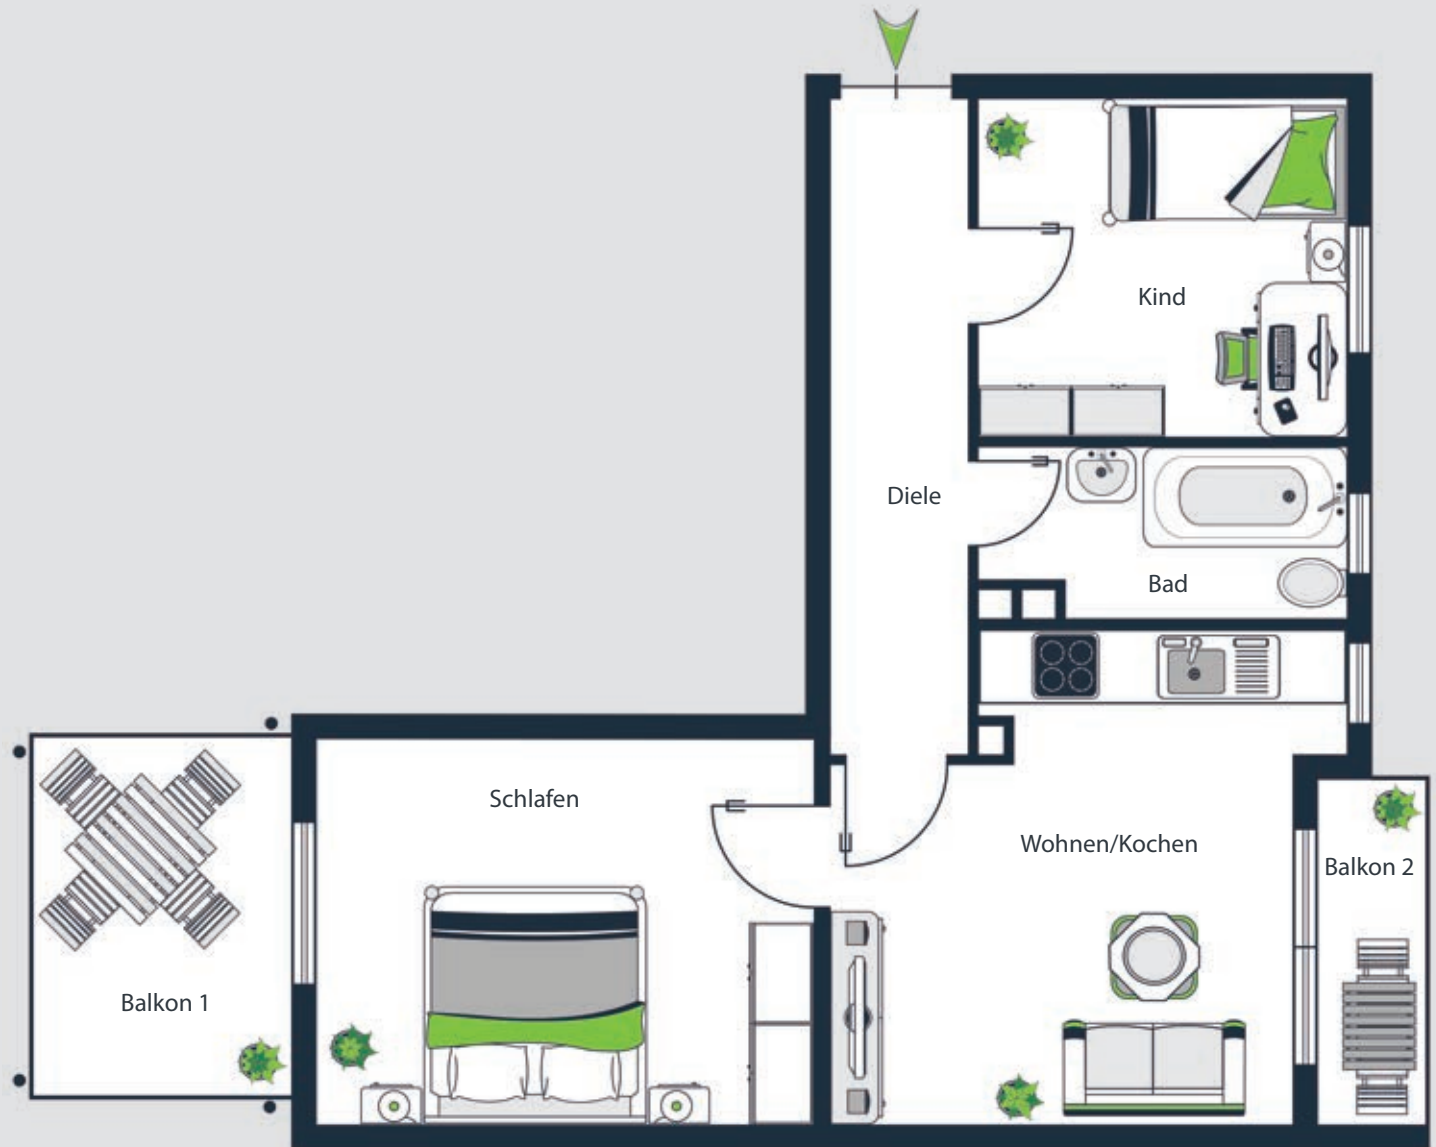

2. OBERGESCHOSS

Wohnung 7

Wohnfläche:

Wohnen/Kochen	17,30 qm
Schlafen	15,45 qm
Kind	9,85 qm
Bad	4,56 qm
Diele	6,59 qm
Balkon 1	3,55 qm (1/2)
Balkon 2	1,57 qm (1/2)

Gesamt 58,87 qm