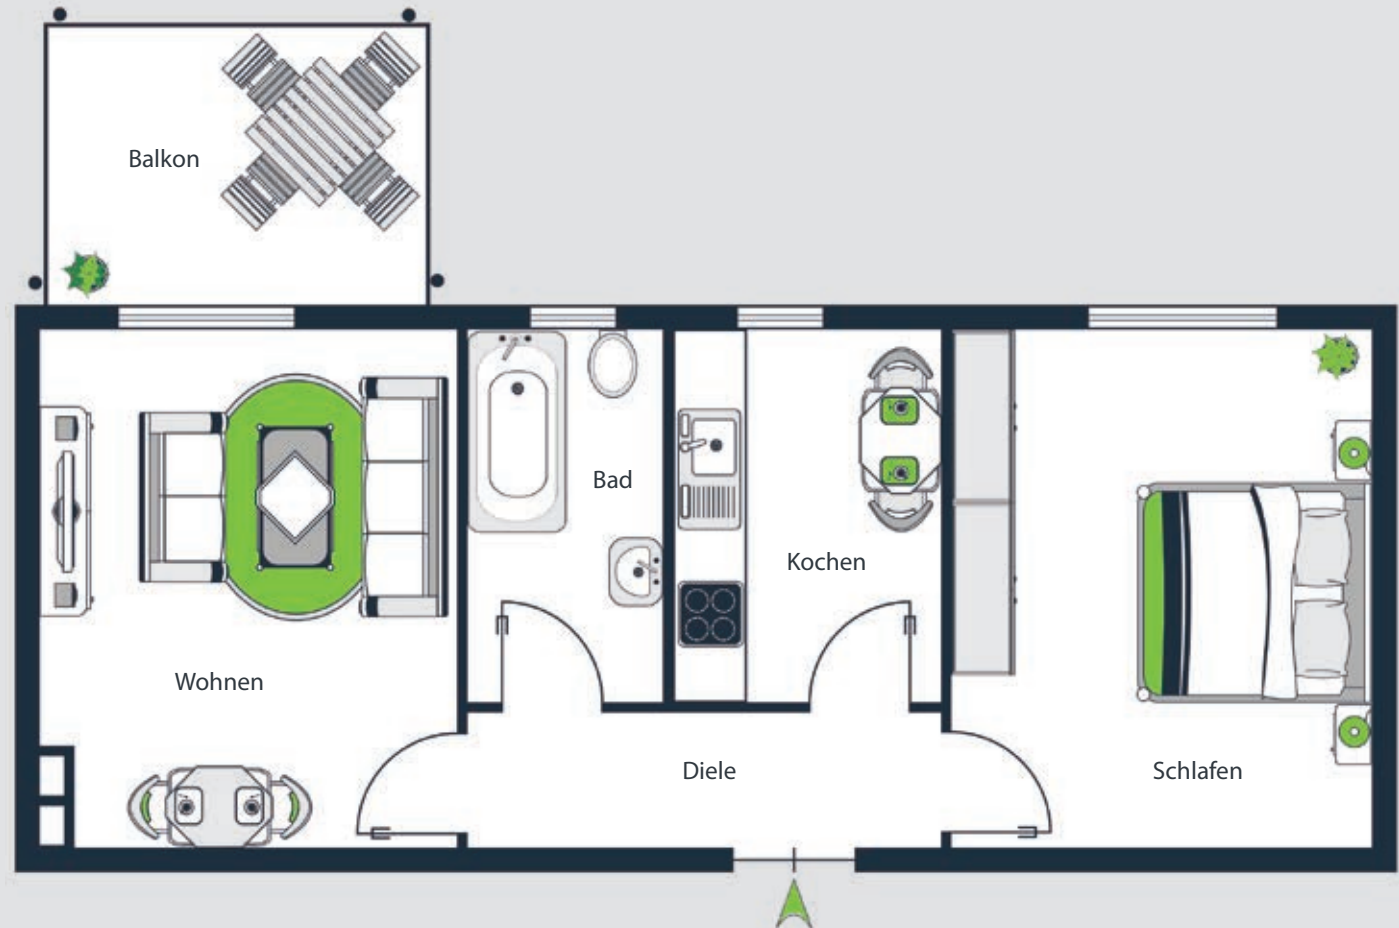

2. OBERGESCHOSS

Wohnung 17

Wohnfläche:

Wohnen	15,23 qm
Schlafen	15,16 qm
Kochen	6,88 qm
Bad	4,95 qm
Diele	4,48 qm
Balkon	3,55 qm (1/2)

Gesamt 50,25 qm