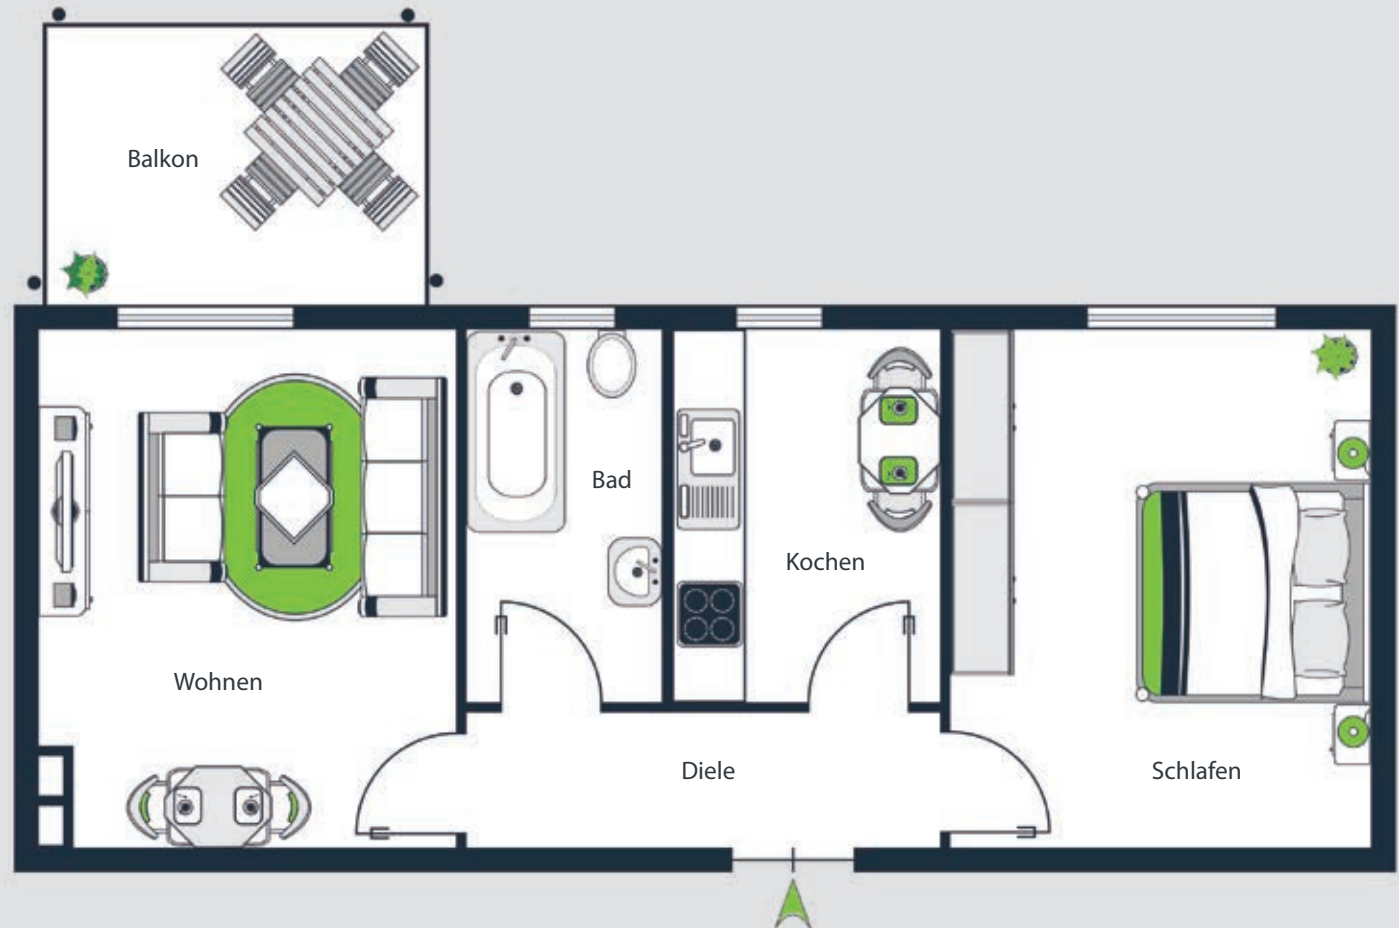

ERDGESCHOSS

Wohnung 2

Wohnfläche:

Wohnen	15,23 qm
Schlafen	15,16 qm
Kochen	6,88 qm
Bad	4,95 qm
Diele	4,48 qm
Balkon	3,55 qm (1/2)

Gesamt 50,25 qm