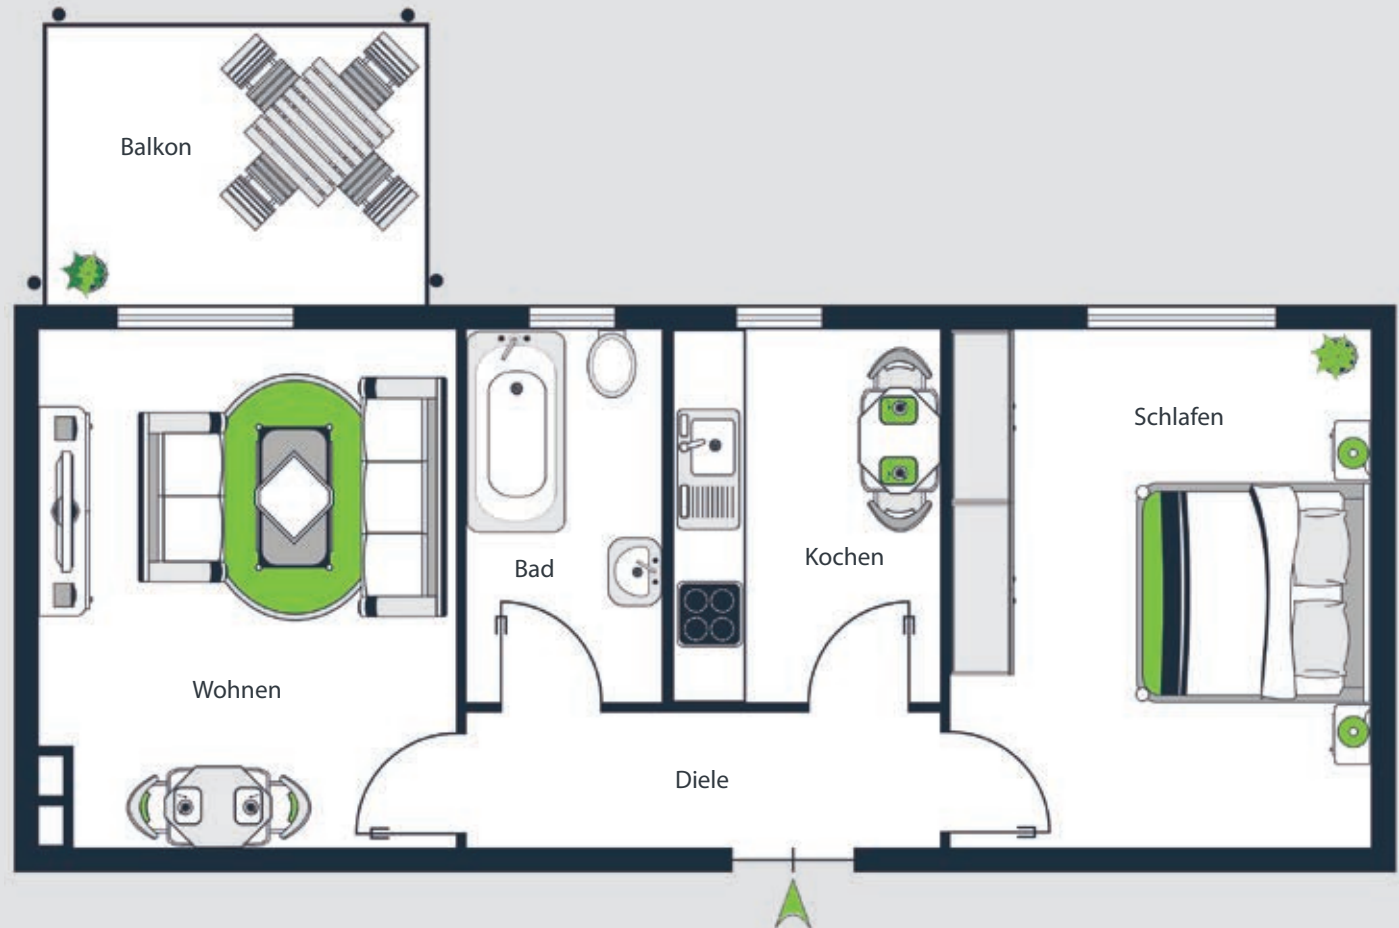

ERDGESCHOSS

Wohnung 11

Wohnfläche:

Wohnen	15,23 qm
Schlafen	15,16 qm
Kochen	6,88 qm
Bad	4,95 qm
Diele	4,48 qm
Balkon	3,55 qm (1/2)

Gesamt 50,25 qm

11