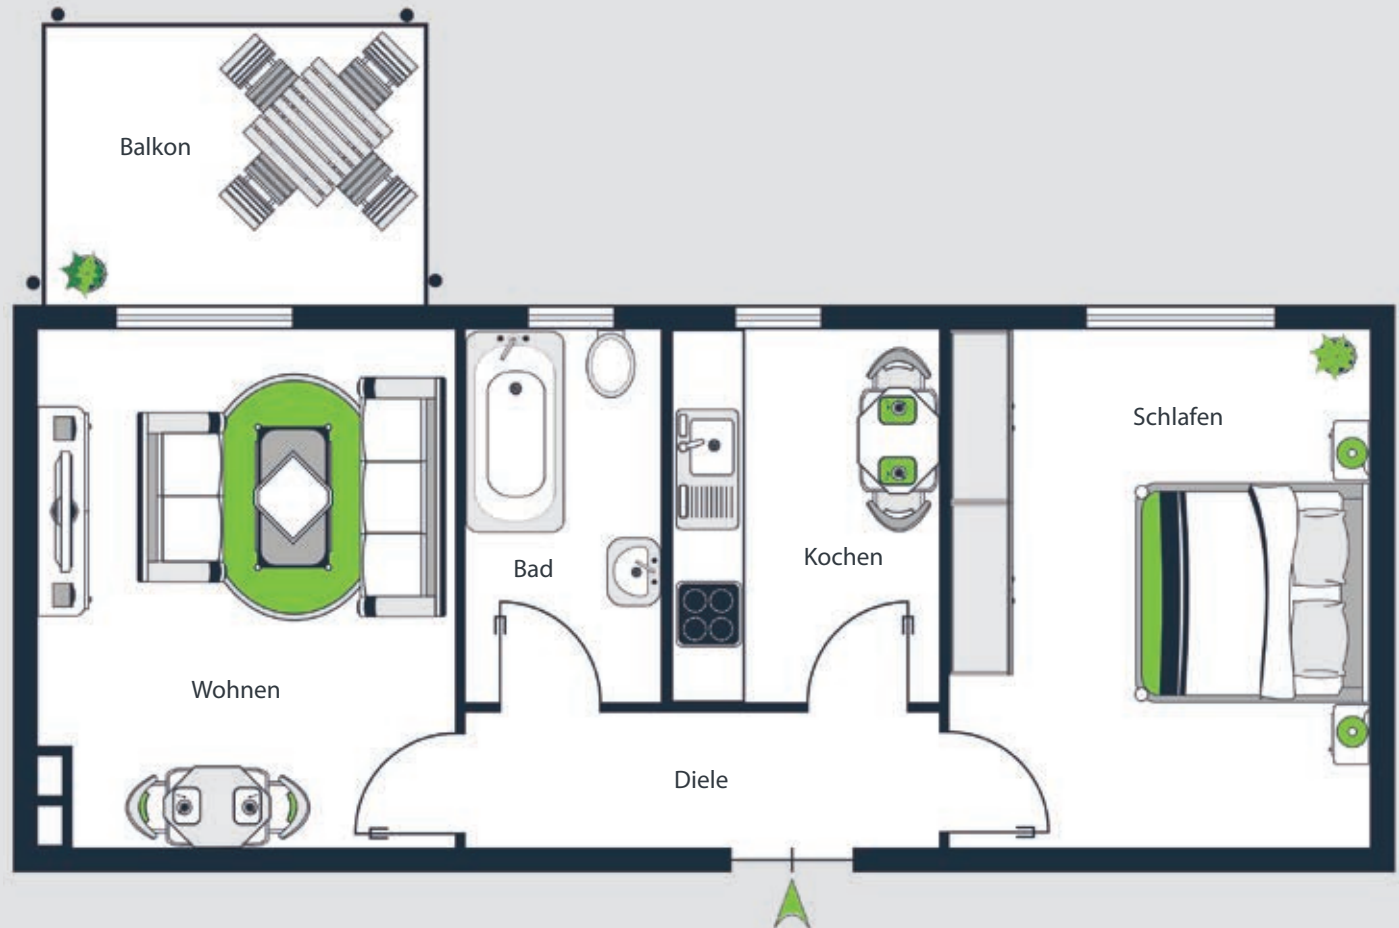

1. OBERGESCHOSS

Wohnung 14

Wohnfläche:

Wohnen	15,23 qm
Kochen	15,16 qm
Schlafen	6,88 qm
Bad	4,95 qm
Diele	4,48 qm
Balkon	3,55 qm ^(1/2)

Gesamt 50,25 qm