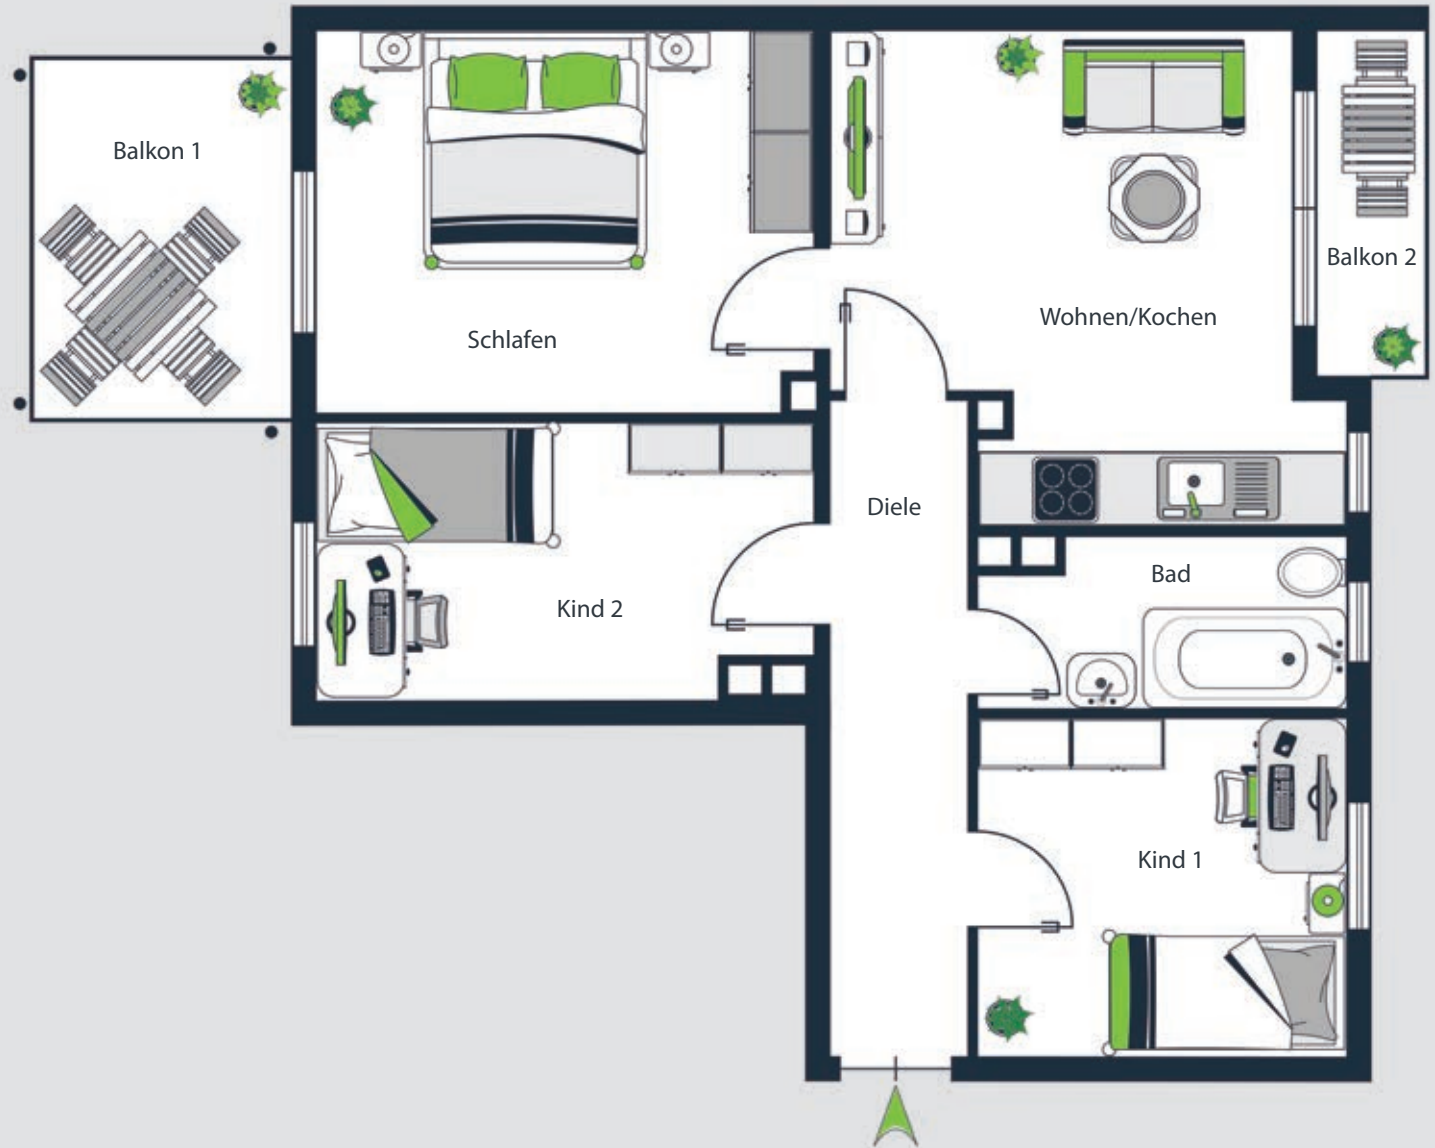

ERDGESCHOSS

Wohnung 12

Wohnfläche:

Wohnen/Kochen	17,30 qm
Schlafen	15,31 qm
Kind 1	9,93 qm
Kind 2	9,85 qm
Bad	4,56 qm
Diele	6,59 qm
Balkon 1	3,55 qm ^(1/2)
Balkon 2	1,57 qm ^(1/2)

Gesamt 68,66 qm