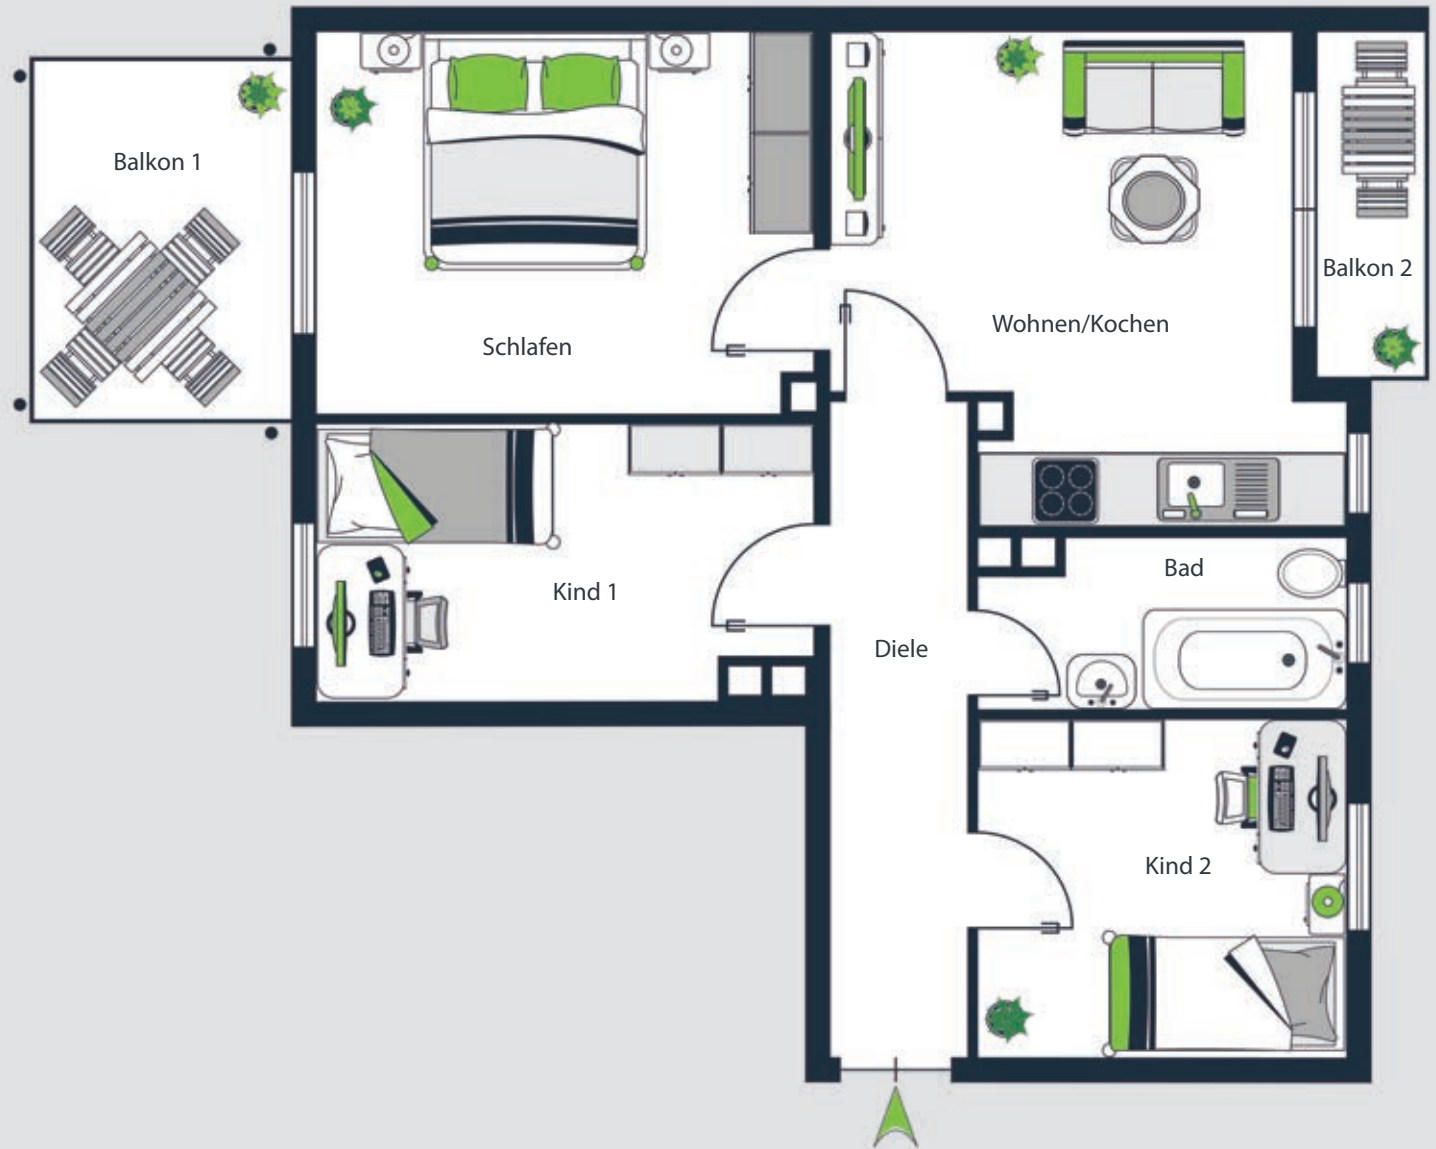

1. OBERGESCHOSS

Wohnung 6

Wohnfläche:

Wohnen/Kochen	17,30 qm
Schlafen	15,31 qm
Kind 1	9,93 qm
Kind 2	9,85 qm
Bad	4,56 qm
Diele	6,59 qm
Balkon 1	3,55 qm ^(1/2)
Balkon 2	1,57 qm ^(1/2)

Gesamt 68,66 qm