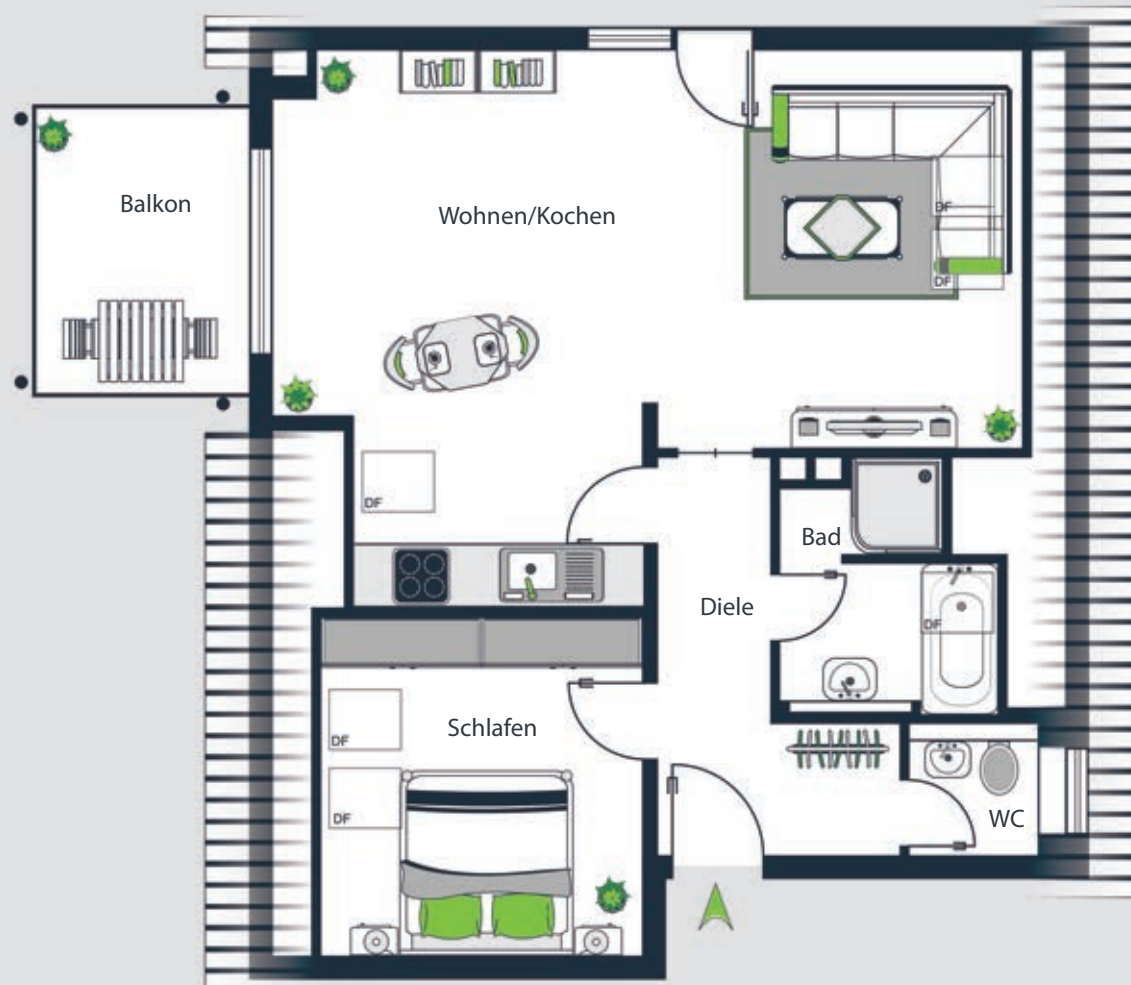

DACHGESCHOSS

Wohnung 22

Wohnfläche:

Wohnen	33,54 qm
Kochen	7,41 qm
Schlafen	13,21 qm
Bad	5,86 qm
Diele	7,86 qm
WC	2,28 qm
Balkon	3,55 qm (1/2)

Gesamt 73,71 qm

22