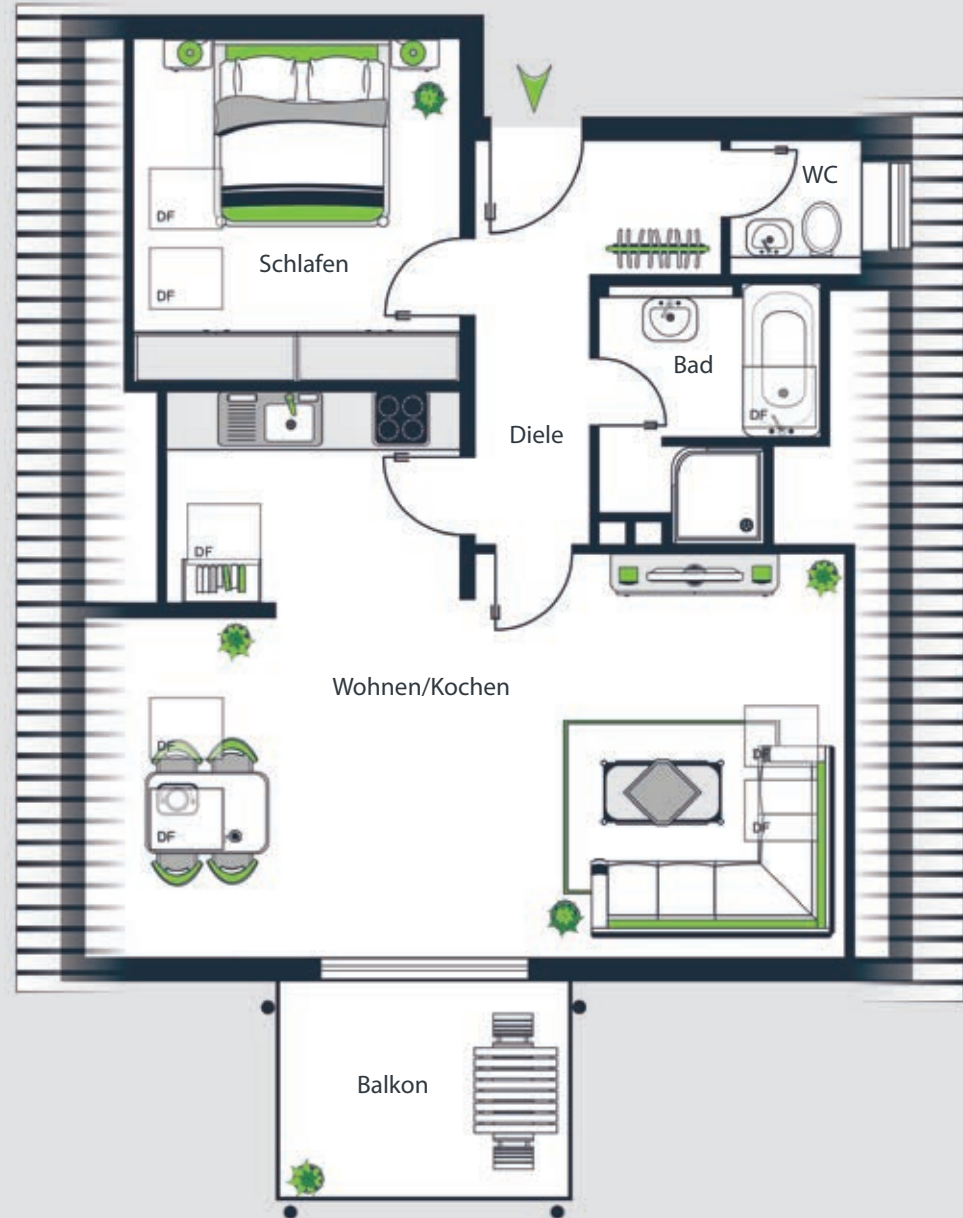

DACHGESCHOSS

Wohnung 19

Wohnfläche:

Wohnen	29,85 qm
Kochen	7,71 qm
Schlafen	13,21 qm
Bad	5,86 qm
Diele	7,68 qm
WC	2,28 qm
Balkon	2,46 qm (1/2)

Gesamt 69,23 qm