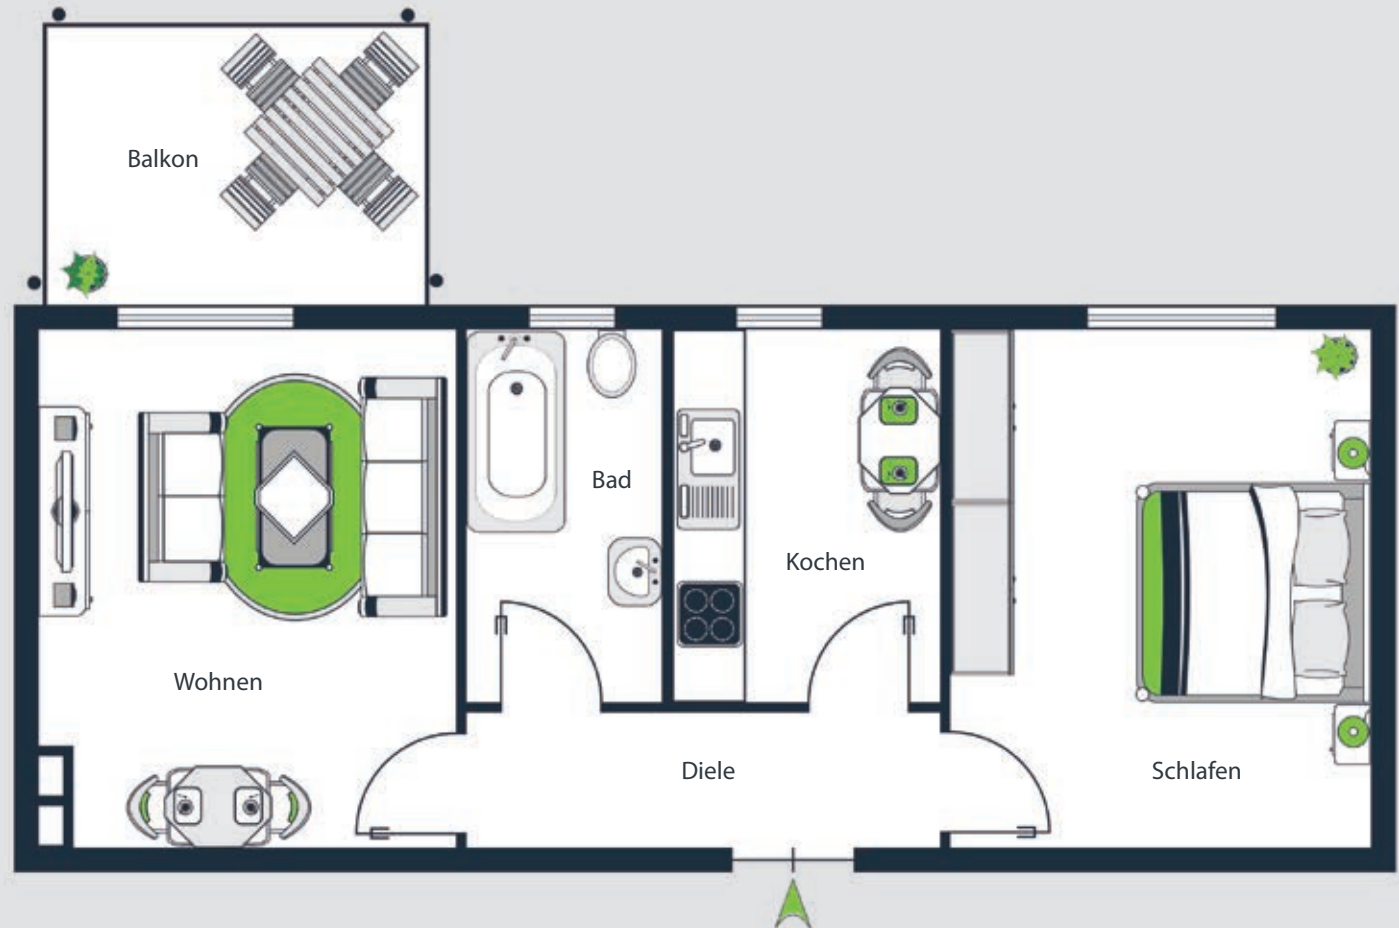

2. OBERGESCHOSS

Wohnung 8

Wohnfläche:

Wohnen	15,23 qm
Kochen	15,16 qm
Schlafen	6,88 qm
Bad	4,95 qm
Diele	4,48 qm
Balkon	3,55 qm (1/2)

Gesamt 50,25 qm