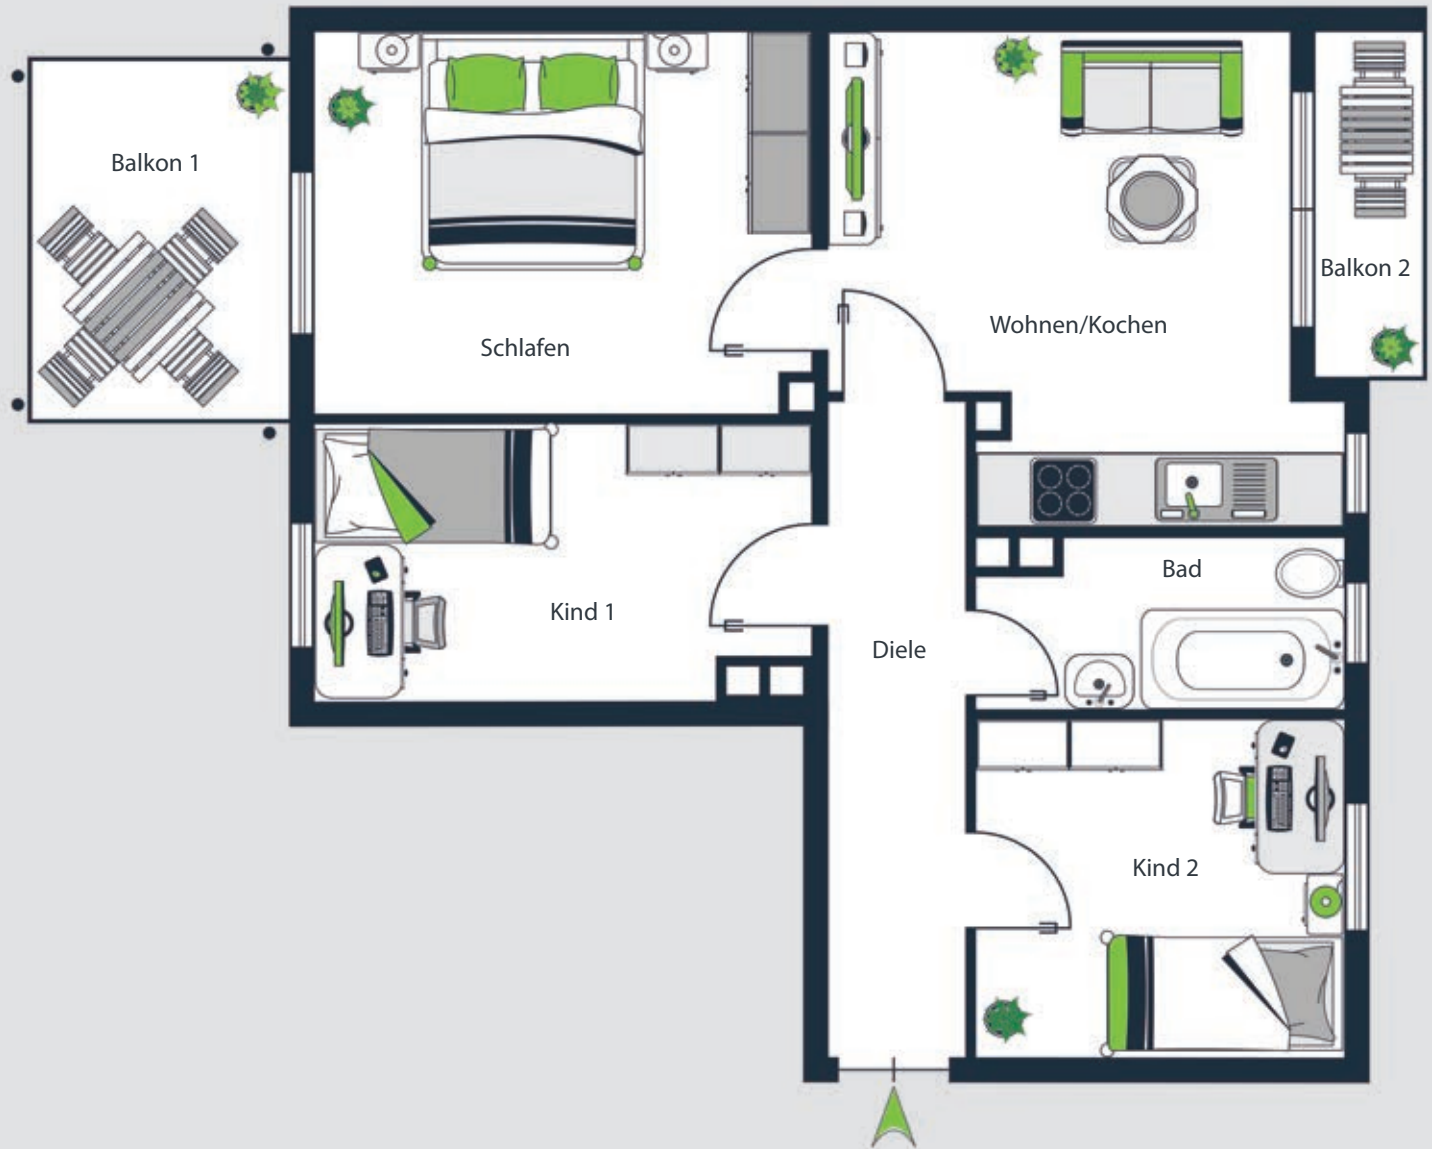

2. OBERGESCHOSS

Wohnung 18

Wohnfläche:

Wohnen/Kochen	17,30 qm
Schlafen	15,31 qm
Kind 1	9,93 qm
Kind 2	9,85 qm
Bad	4,56 qm
Diele	6,59 qm
Balkon 1	3,55 qm (1/2)
Balkon 2	1,57 qm (1/2)

Gesamt 68,66 qm