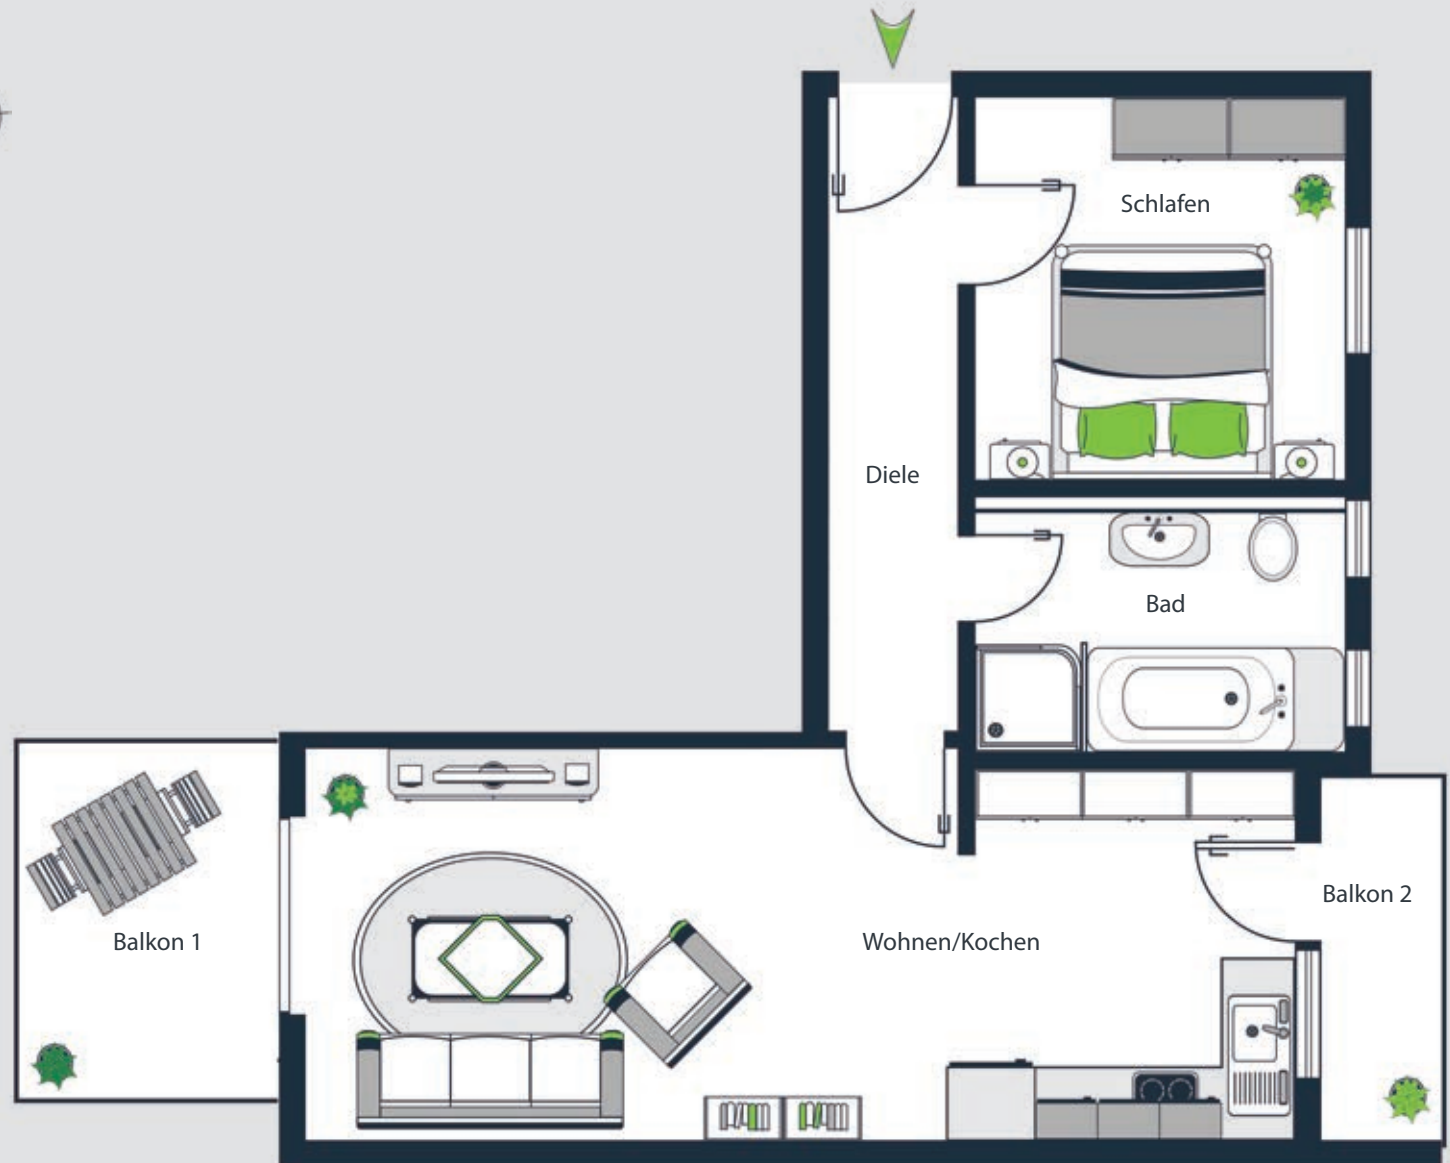

ERDGESCHOSS

Wohnung 10

Wohnfläche:

Wohnen/Kochen	30,18 qm
Schlafen	11,29 qm
Bad	7,75 qm
Diele	6,51 qm
Balkon 1	3,55 qm ^(1/2)
Balkon 2	1,57 qm ^(1/2)

Gesamt 60,85 qm