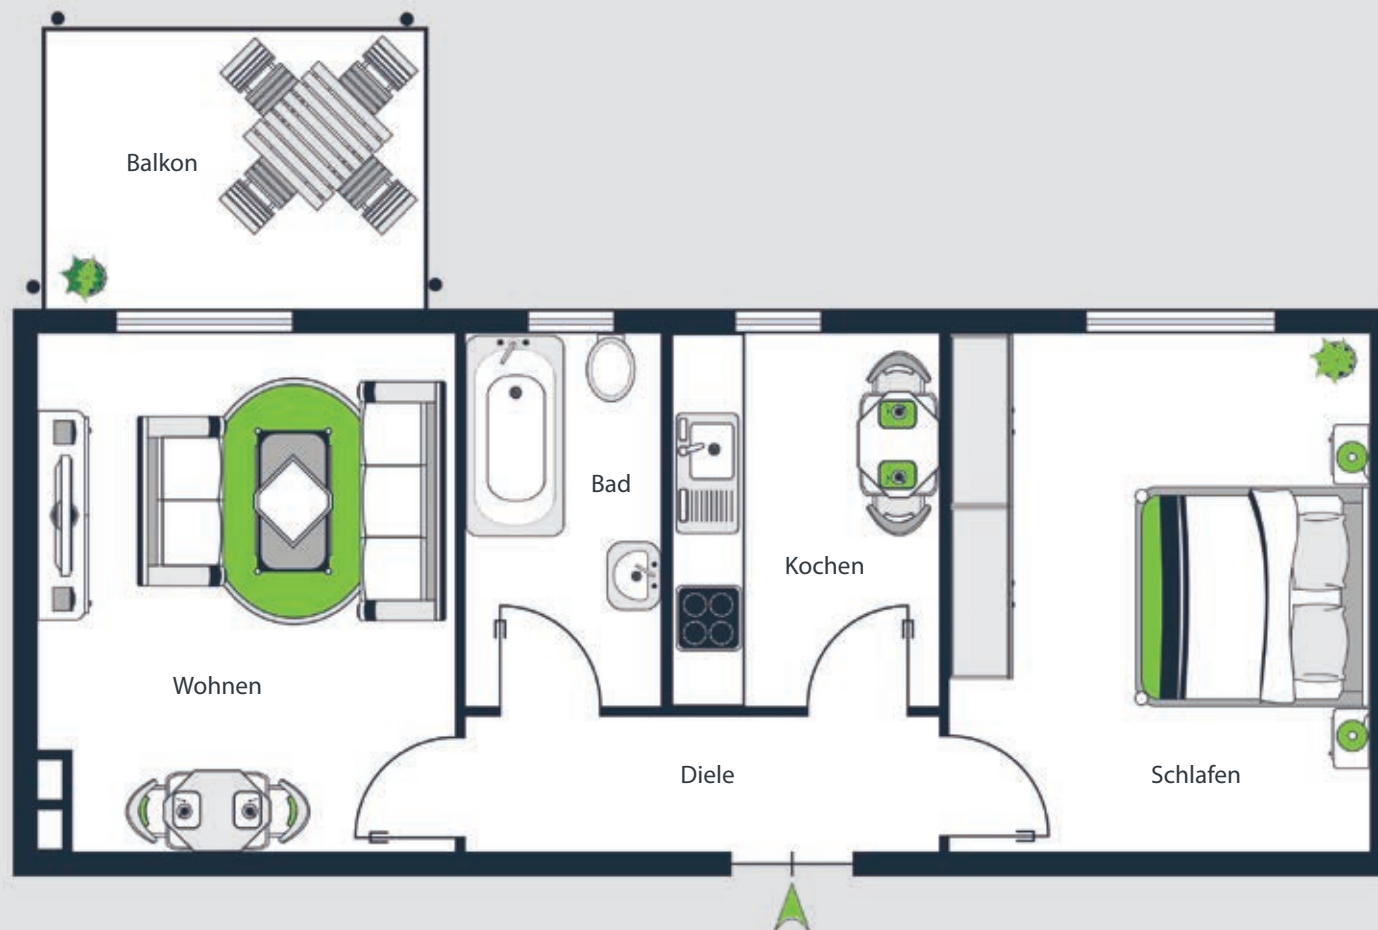

1. OBERGESCHOSS

Wohnung 5

Wohnfläche:

Wohnen	15,23 qm
Schlafen	15,16 qm
Kochen	6,88 qm
Bad	4,95 qm
Diele	4,48 qm
Balkon	3,55 qm ^(1/2)

Gesamt 50,25 qm