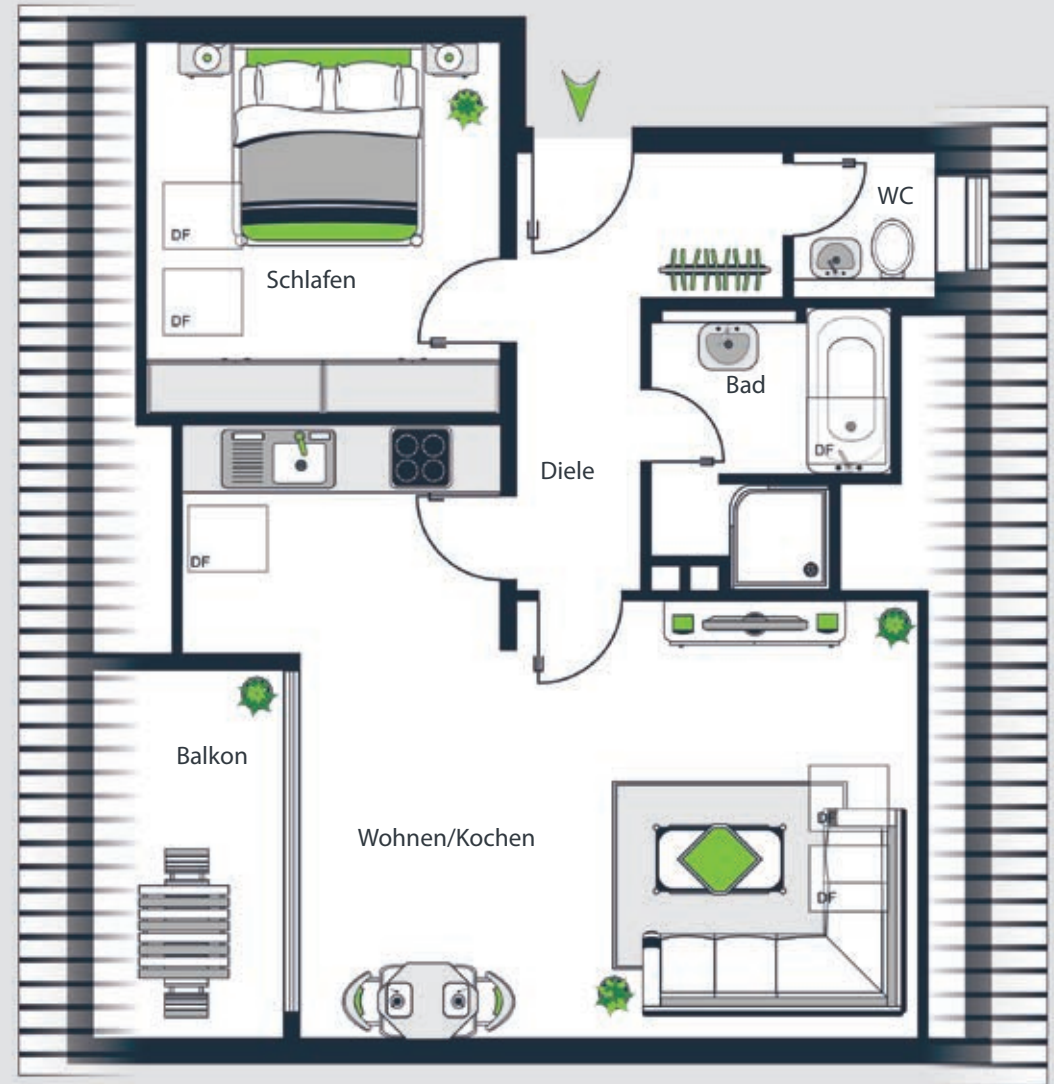

DACHGESCHOSS

Wohnung 21

Wohnfläche:

Wohnen	25,53 qm
Kochen	7,41 qm
Schlafen	13,21 qm
Bad	5,86 qm
Diele	7,86 qm
WC	2,28 qm
Balkon	3,65 qm (1/2)

Gesamt 65,80 qm