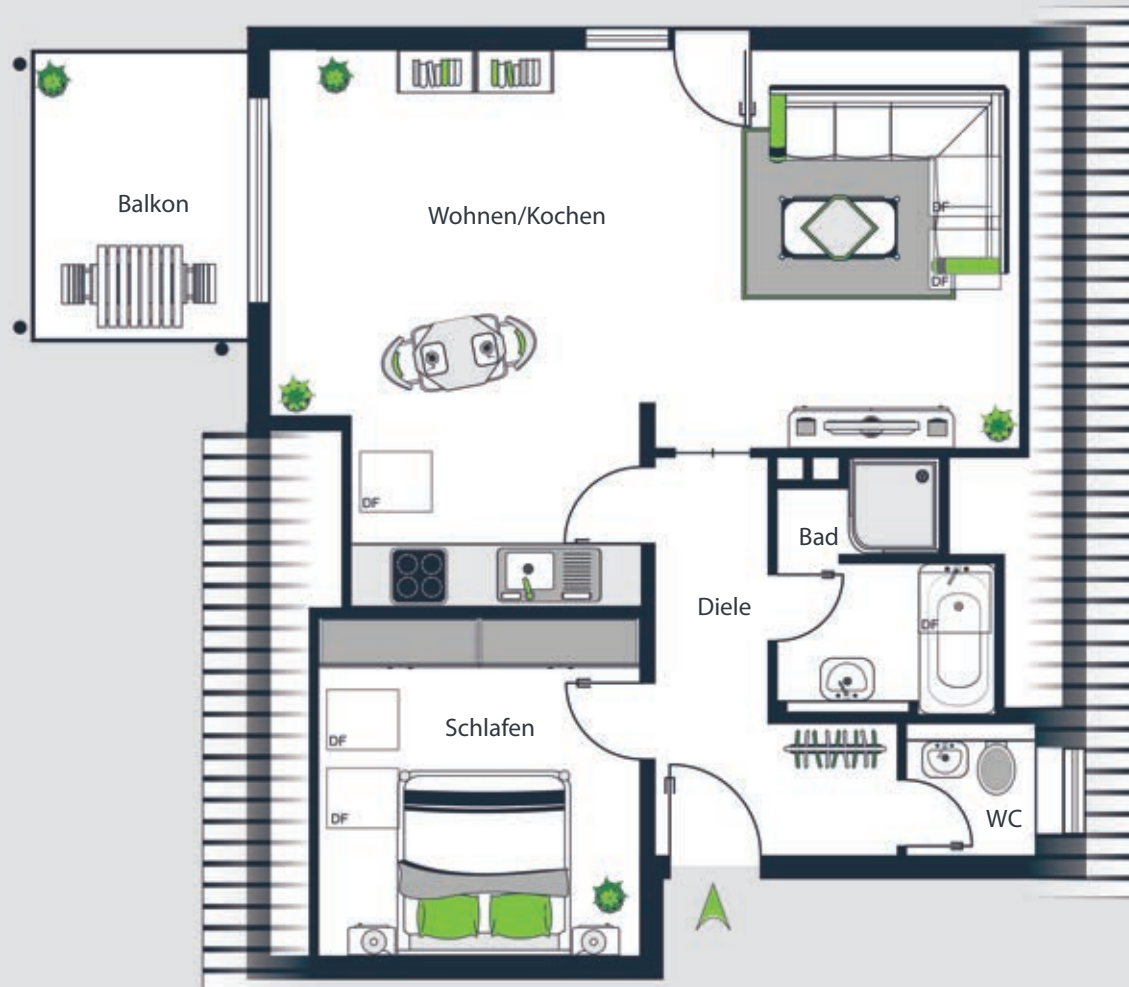

DACHGESCHOSS

Wohnung 20

Wohnfläche:

Wohnen	33,54 qm
Kochen	6,75 qm
Schlafen	13,21 qm
Bad	5,86 qm
Diele	7,86 qm
WC	2,28 qm
Balkon	3,55 qm (1/2)

Gesamt 73,05 qm