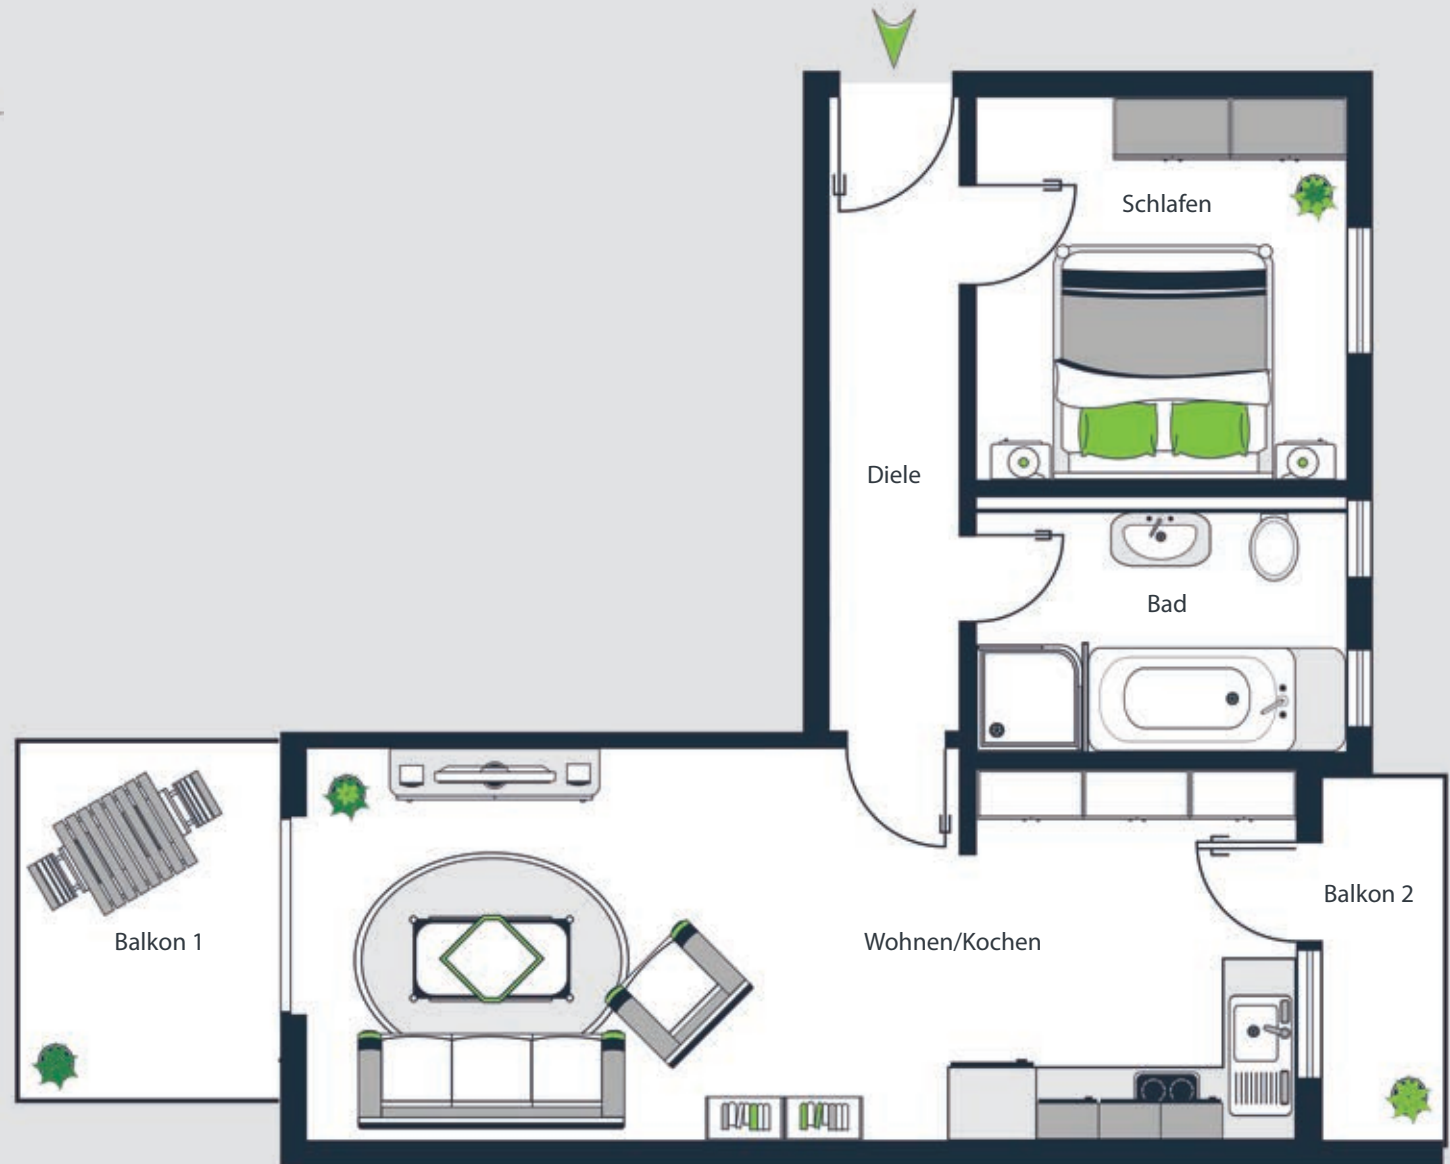

2. OBERGESCHOSS

Wohnung 16

Wohnfläche:

Wohnen/Kochen	30,18 qm
Schlafen	11,29 qm
Bad	7,75 qm
Diele	6,51 qm
Balkon 1	3,55 qm ^(1/2)
Balkon 2	1,57 qm ^(1/2)

Gesamt 60,85 qm