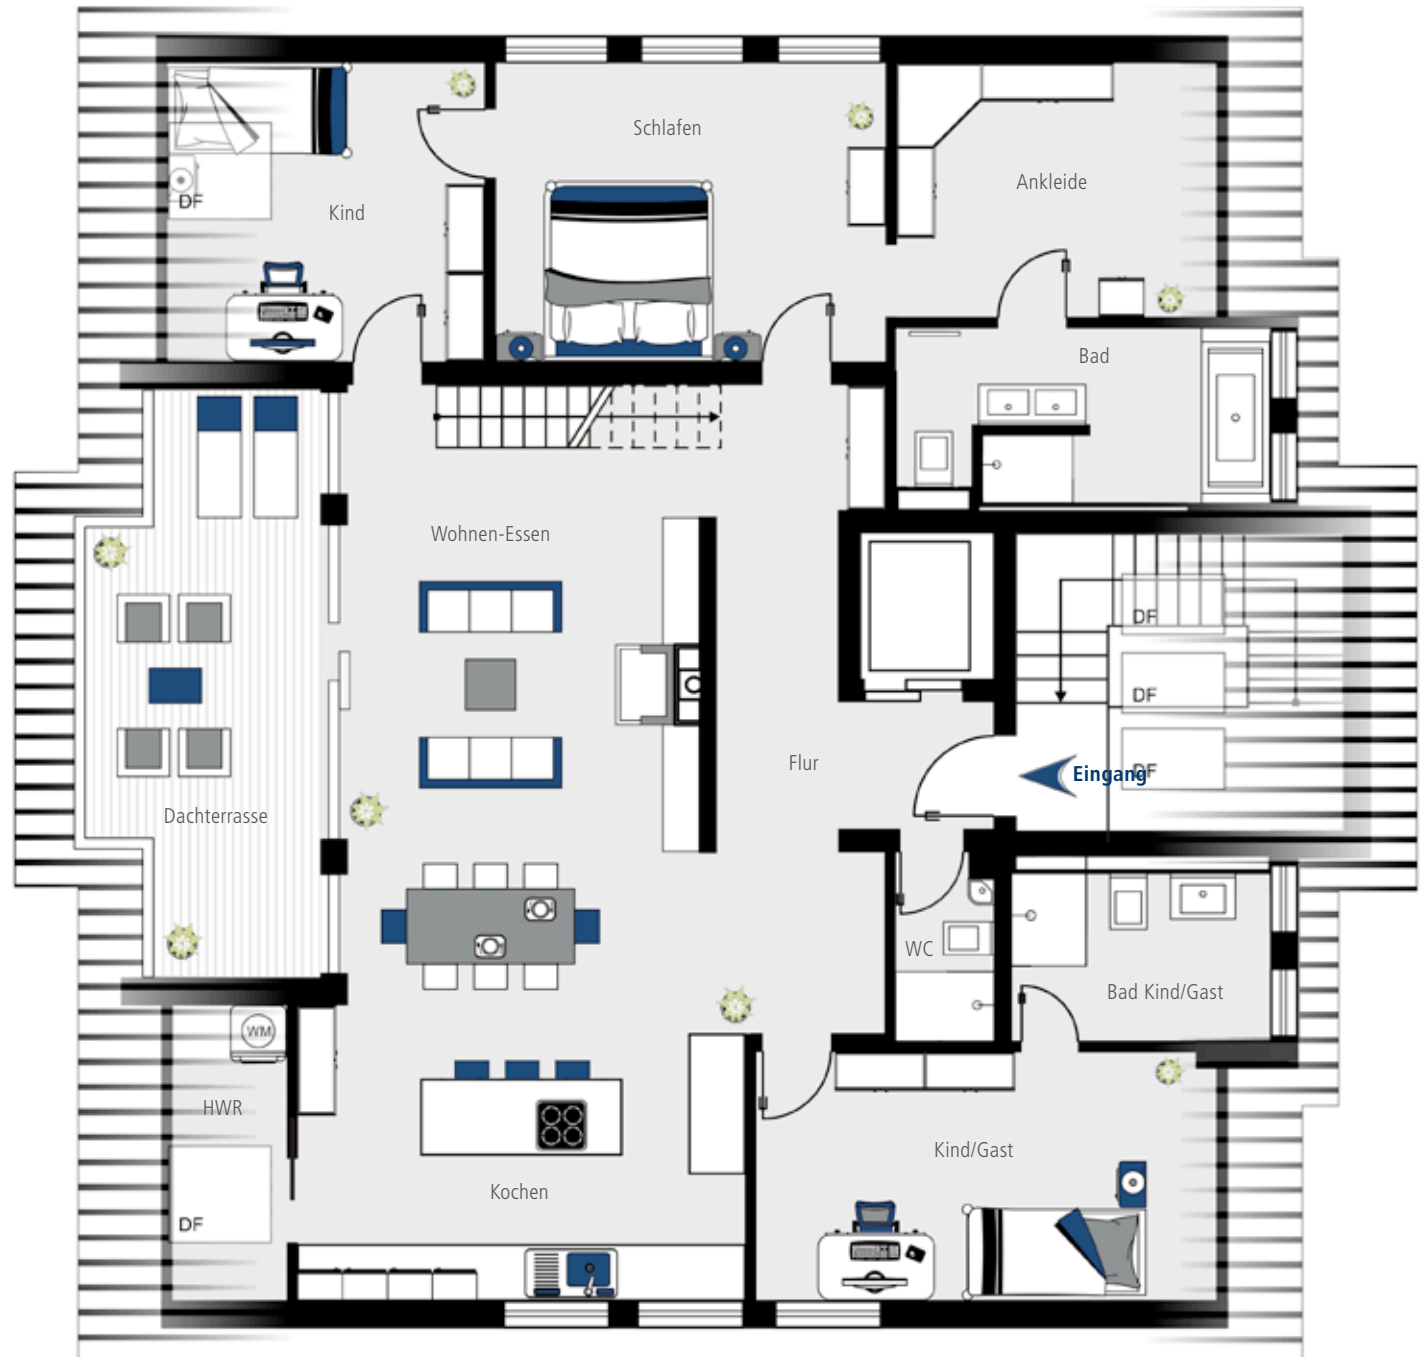

ERDGESCHOSS

Wohnung I

Wohnfläche

Bad	6,85 qm
Diele	4,11 qm
Dusche	2,46 qm
Garderobe	1,15 qm
HWR	2,53 qm
Kind	10,05 qm
Kochen	8,06 qm
Schlafen	14,39 qm
Wohnen-Essen	24,54 qm
Terrasse (1/2)	7,56 qm

Gesamt: 81,70 qm
Garten 170,00 qm

1. OBERGESCHOSS

Wohnung 3

Wohnfläche

Bad	6,85 qm
Diele	4,11 qm
Dusche	2,46 qm
Garderobe	1,13 qm
HWR	2,53 qm
Kind	10,05 qm
Kochen	8,06 qm
Schlafen	14,39 qm
Wohnen-Essen	24,54 qm
Balkon (1/2)	7,04 qm

Gesamt: 81,16 qm

1. OBERGESCHOSS

Wohnung 4

Wohnfläche

Bad	6,85 qm
Diele	6,66 qm
Dusche	2,46 qm
Garderobe	1,13 qm
HWR	2,53 qm
Kind	10,05 qm
Kochen	8,06 qm
Schlafen	14,39 qm
Wohnen-Essen	24,54 qm
Balkon (1/2)	7,04 qm

Gesamt: 83,75 qm

2. OBERGESCHOSS

Wohnung 5

Wohnfläche Ebene 1

Ankleide	8,60 qm
Bad	9,29 qm
Bad Kind/Gast	6,61 qm
Flur	8,30 qm
HRW	2,36 qm
Kind	10,34 qm
Kind/Gast	13,69 qm
Kochen	14,34 qm
Schlafen	16,25 qm
WC	2,42 qm
Wohnen-Essen	41,90 qm
Dachterrasse (1/2)	8,43 qm