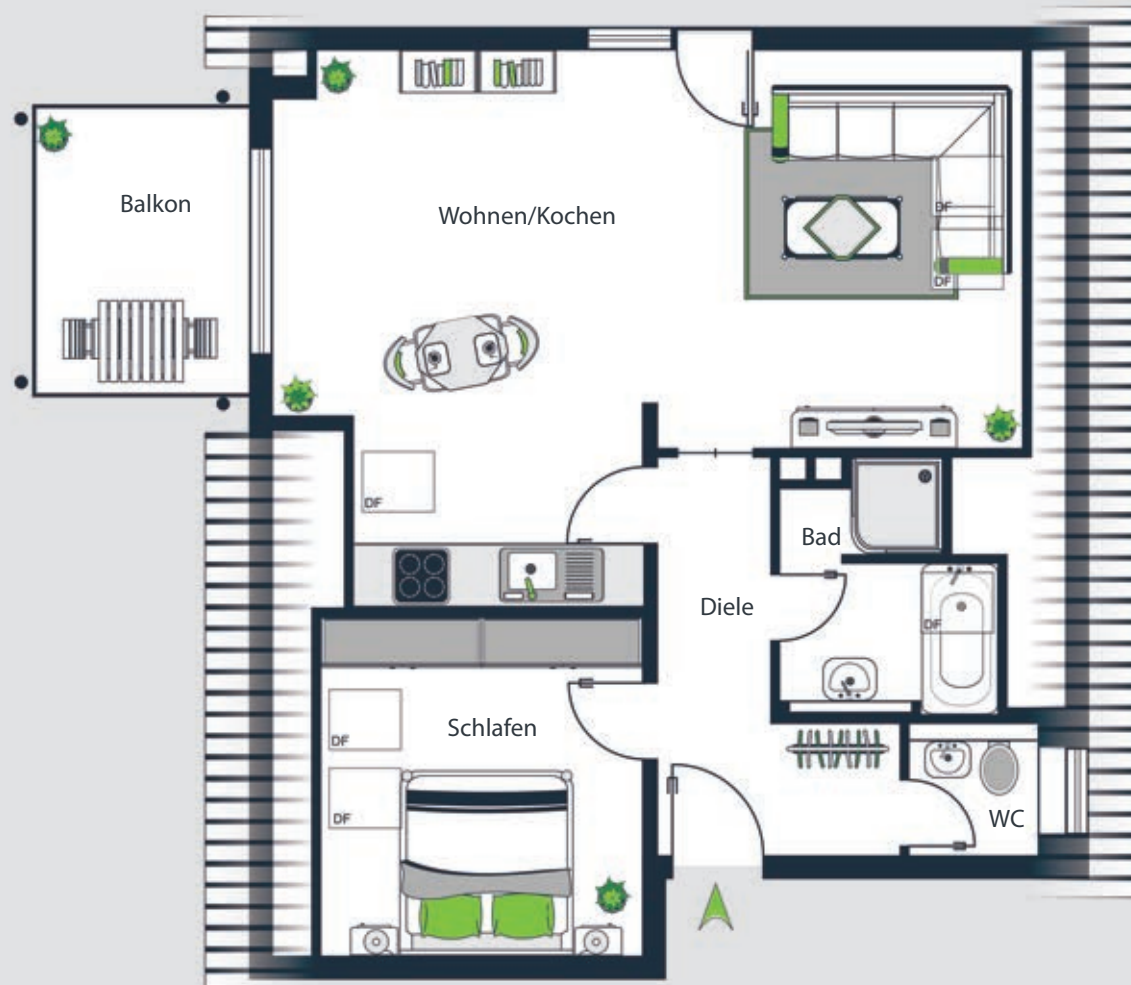

Wohnung 5

Wohnfläche:

Wohnen	15,23 qm
Schlafen	15,16 qm
Kochen	6,88 qm
Bad	4,95 qm
Diele	4,48 qm
Balkon	3,55 qm ^(1/2)

Gesamt 50,25 qm

1. OBERGESCHOSS

Wohnung 6

Wohnfläche:

Wohnen/Kochen	17,30 qm
Schlafen	15,31 qm
Kind 1	9,93 qm
Kind 2	9,85 qm
Bad	4,56 qm
Diele	6,59 qm
Balkon 1	3,55 qm ^(1/2)
Balkon 2	1,57 qm ^(1/2)

Gesamt 68,66 qm

DACHGESCHOSS

Wohnung 19

Wohnfläche:

Wohnen	29,85 qm
Kochen	7,71 qm
Schlafen	13,21 qm
Bad	5,86 qm
Diele	7,68 qm
WC	2,28 qm
Balkon	2,46 qm (1/2)

Gesamt 69,23 qm

DACHGESCHOSS

Wohnung 20

Wohnfläche:

Wohnen	33,54 qm
Kochen	6,75 qm
Schlafen	13,21 qm
Bad	5,86 qm
Diele	7,86 qm
WC	2,28 qm
Balkon	3,55 qm (1/2)

Gesamt 73,05 qm

DACHGESCHOSS

Wohnung 21

Wohnfläche:

Wohnen	25,53 qm
Kochen	7,41 qm
Schlafen	13,21 qm
Bad	5,86 qm
Diele	7,86 qm
WC	2,28 qm
Balkon	3,65 qm (1/2)

Gesamt 65,80 qm

DACHGESCHOSS

Wohnung 22

Wohnfläche:

Wohnen	33,54 qm
Kochen	7,41 qm
Schlafen	13,21 qm
Bad	5,86 qm
Diele	7,86 qm
WC	2,28 qm
Balkon	3,55 qm (1/2)

Gesamt 73,71 qm

22

UNTERGESCHOSS