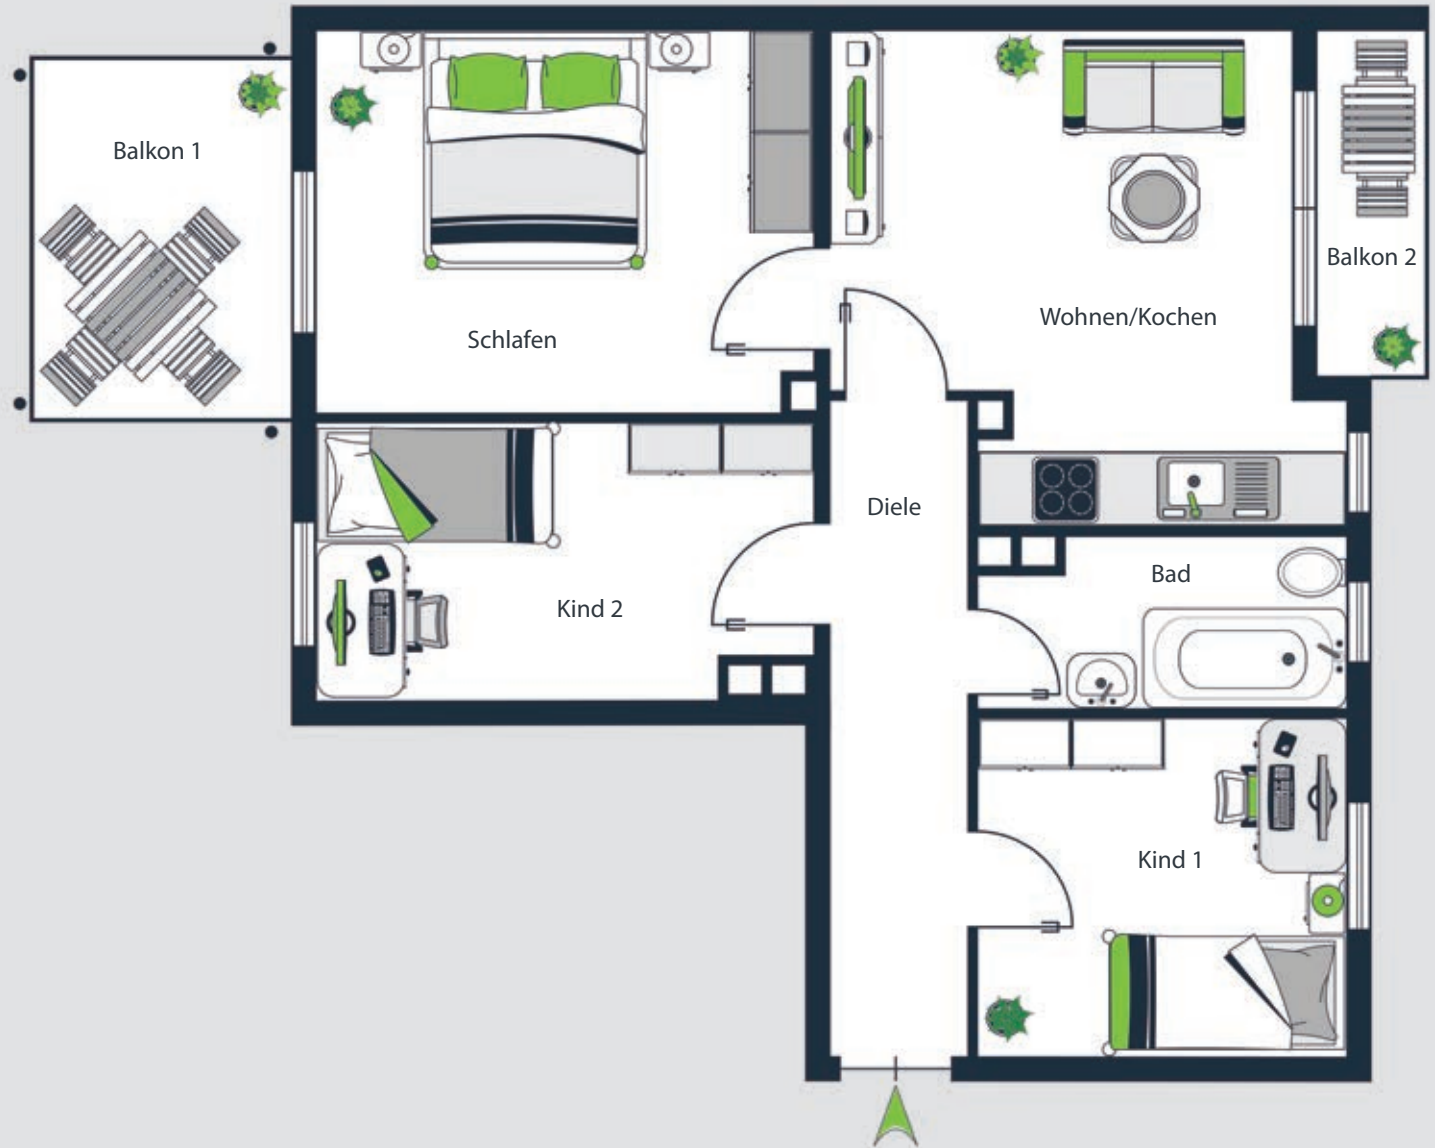

Gesamt 68,66 qm

ERDGESCHOSS

Wohnung 10

Wohnfläche:

Wohnen/Kochen	30,18 qm
Schlafen	11,29 qm
Bad	7,75 qm
Diele	6,51 qm
Balkon 1	3,55 qm ^(1/2)
Balkon 2	1,57 qm ^(1/2)

Gesamt 60,85 qm

ERDGESCHOSS

Wohnung 11

Wohnfläche:

Wohnen	15,23 qm
Schlafen	15,16 qm
Kochen	6,88 qm
Bad	4,95 qm
Diele	4,48 qm
Balkon	3,55 qm (1/2)

Gesamt 50,25 qm

11

ERDGESCHOSS

Wohnung 12

Wohnfläche:

Wohnen/Kochen	17,30 qm
Schlafen	15,31 qm
Kind 1	9,93 qm
Kind 2	9,85 qm
Bad	4,56 qm
Diele	6,59 qm
Balkon 1	3,55 qm (1/2)
Balkon 2	1,57 qm (1/2)

Gesamt 68,66 qm

1. OBERGESCHOSS

Wohnung 4

Wohnfläche:

Wohnen/Kochen	17,30 qm
Schlafen	15,34 qm
Kind	9,85 qm
Bad	4,56 qm
Diele	6,59 qm
Balkon 1	3,55 qm ^(1/2)
Balkon 2	1,57 qm ^(1/2)

Gesamt 58,87 qm

1. OBERGESCHOSS

Wohnung 5

Wohnfläche:

Wohnen	15,23 qm
Schlafen	15,16 qm
Kochen	6,88 qm
Bad	4,95 qm
Diele	4,48 qm
Balkon	3,55 qm ^(1/2)

Gesamt 50,25 qm

1. OBERGESCHOSS

Wohnung 6

Wohnfläche:

Wohnen/Kochen	17,30 qm
Schlafen	15,31 qm
Kind 1	9,93 qm
Kind 2	9,85 qm
Bad	4,56 qm
Diele	6,59 qm
Balkon 1	3,55 qm ^(1/2)
Balkon 2	1,57 qm ^(1/2)