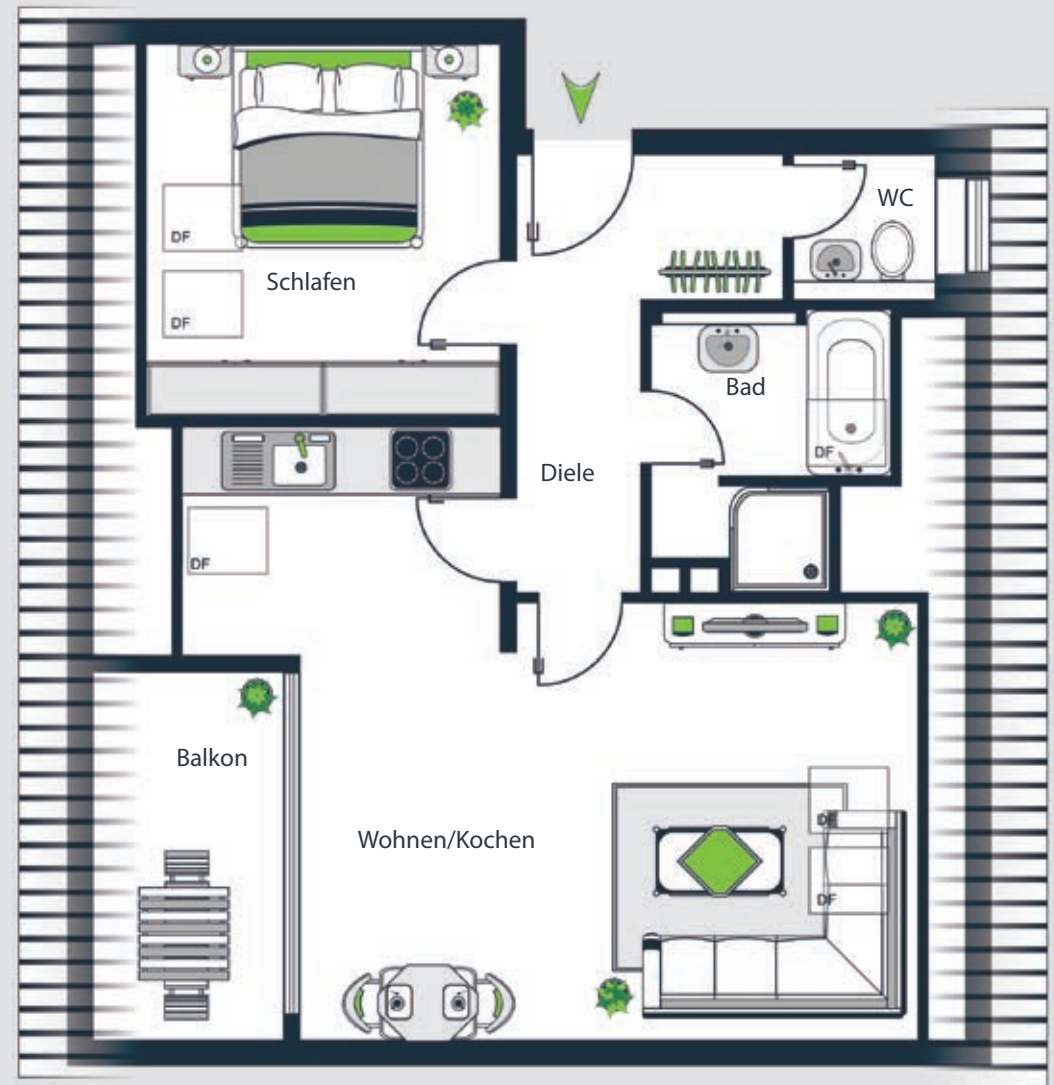

Wohnfläche:

Wohnen	15,23 qm
Schlafen	15,16 qm
Kochen	6,88 qm
Bad	4,95 qm
Diele	4,48 qm
Balkon	3,55 qm (1/2)

Gesamt 50,25 qm

17

2. OBERGESCHOSS

Wohnung 18

Wohnfläche:

Wohnen/Kochen	17,30 qm
Schlafen	15,31 qm
Kind 1	9,93 qm
Kind 2	9,85 qm
Bad	4,56 qm
Diele	6,59 qm
Balkon 1	3,55 qm (1/2)
Balkon 2	1,57 qm (1/2)

Gesamt 68,66 qm

DACHGESCHOSS

Wohnung 19

Wohnfläche:

Wohnen	29,85 qm
Kochen	7,71 qm
Schlafen	13,21 qm
Bad	5,86 qm
Diele	7,68 qm
WC	2,28 qm
Balkon	2,46 qm (1/2)

Gesamt 69,23 qm

DACHGESCHOSS

Wohnung 20

Wohnfläche:

Wohnen	33,54 qm
Kochen	6,75 qm
Schlafen	13,21 qm
Bad	5,86 qm
Diele	7,86 qm
WC	2,28 qm
Balkon	3,55 qm (1/2)

Gesamt 73,05 qm

DACHGESCHOSS

Wohnung 21

Wohnfläche:

Wohnen	25,53 qm
Kochen	7,41 qm
Schlafen	13,21 qm
Bad	5,86 qm
Diele	7,86 qm
WC	2,28 qm
Balkon	3,65 qm (1/2)

Gesamt 65,80 qm

DACHGESCHOSS

Wohnung 22

Wohnfläche:

Wohnen	33,54 qm
Kochen	7,41 qm
Schlafen	13,21 qm
Bad	5,86 qm
Diele	7,86 qm
WC	2,28 qm
Balkon	3,55 qm (1/2)

Gesamt 73,71 qm

22

UNTERGESCHOSS