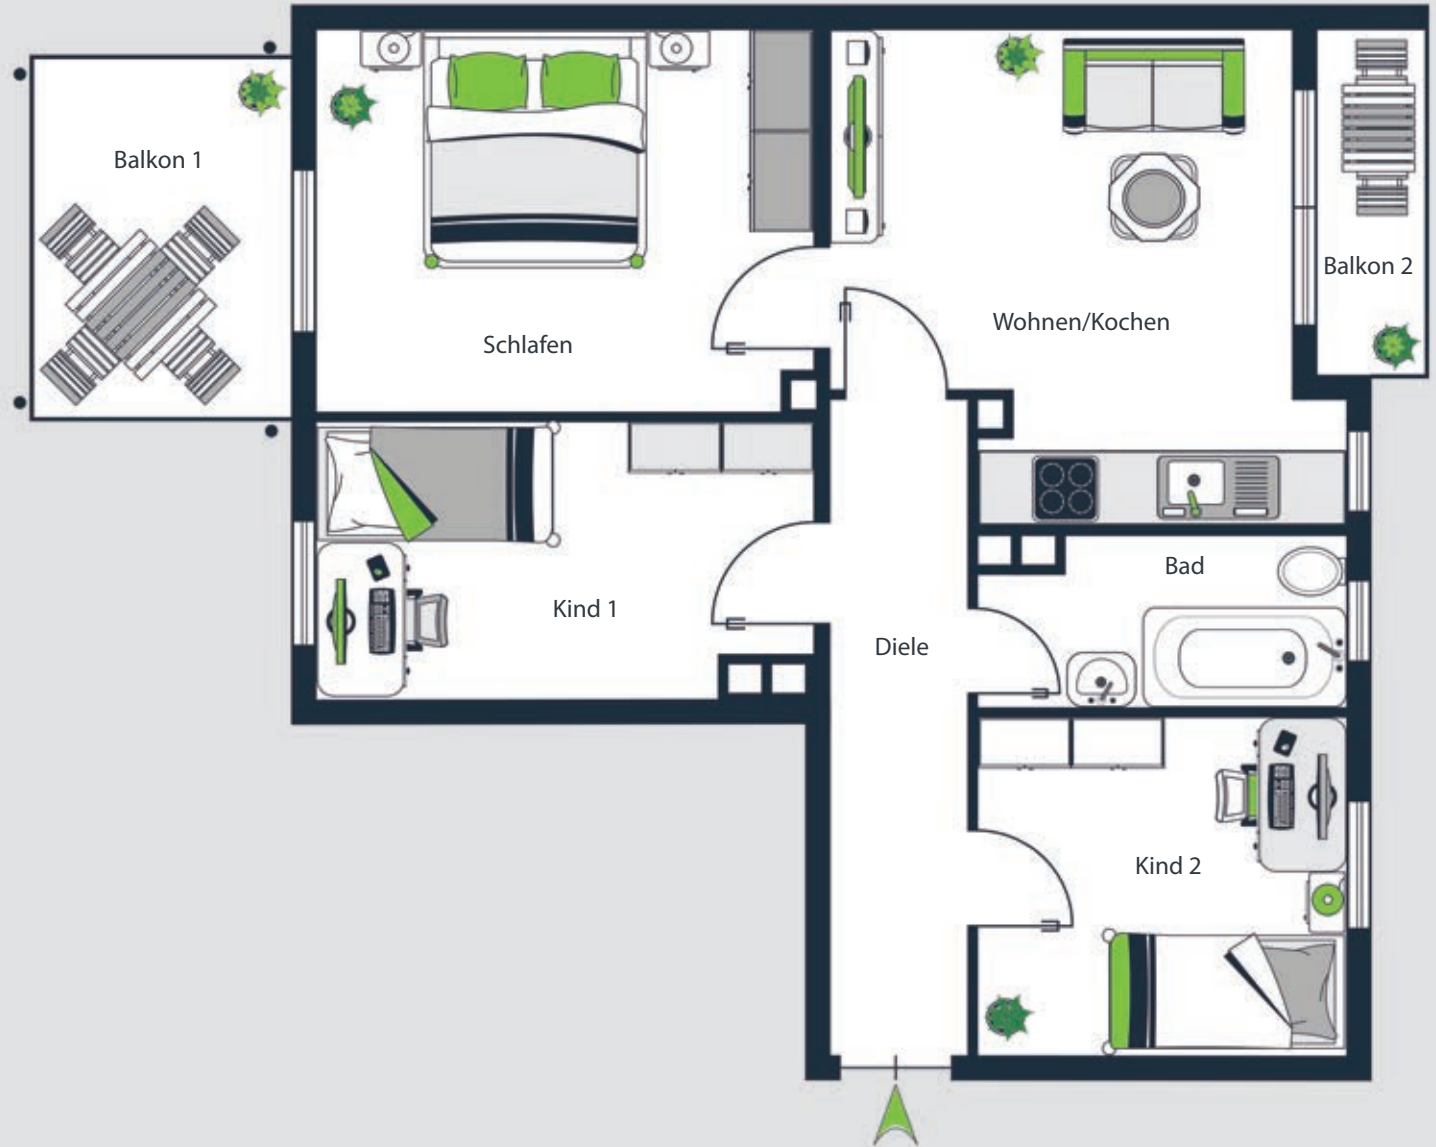

Gesamt **70,98 qm**

2. OBERGESCHOSS

Wohnung 7

Wohnfläche:

Wohnen/Kochen	17,30 qm
Schlafen	15,45 qm
Kind	9,85 qm
Bad	4,56 qm
Diele	6,59 qm
Balkon 1	3,55 qm (1/2)
Balkon 2	1,57 qm (1/2)

Gesamt 58,87 qm

2. OBERGESCHOSS

Wohnung 8

Wohnfläche:

Wohnen	15,23 qm
Kochen	15,16 qm
Schlafen	6,88 qm
Bad	4,95 qm
Diele	4,48 qm
Balkon	3,55 qm (1/2)

Gesamt 50,25 qm

2. OBERGESCHOSS

Wohnung 9

Wohnfläche:

Wohnen/Kochen	17,30 qm
Schlafen	15,31 qm
Kind 1	9,93 qm
Kind 2	9,85 qm
Bad	4,56 qm
Diele	6,59 qm
Balkon 1	3,55 qm (1/2)
Balkon 2	1,57 qm (1/2)

Gesamt 68,66 qm

2. OBERGESCHOSS

Wohnung 16

Wohnfläche:

Wohnen/Kochen	30,18 qm
Schlafen	11,29 qm
Bad	7,75 qm
Diele	6,51 qm
Balkon 1	3,55 qm ^(1/2)
Balkon 2	1,57 qm ^(1/2)

Gesamt 60,85 qm

2. OBERGESCHOSS

Wohnung 17

Wohnfläche:

Wohnen	15,23 qm
Schlafen	15,16 qm
Kochen	6,88 qm
Bad	4,95 qm
Diele	4,48 qm
Balkon	3,55 qm (1/2)

Gesamt 50,25 qm

17

2. OBERGESCHOSS

Wohnung 18

Wohnfläche:

Wohnen/Kochen	17,30 qm
Schlafen	15,31 qm
Kind 1	9,93 qm
Kind 2	9,85 qm
Bad	4,56 qm
Diele	6,59 qm
Balkon 1	3,55 qm (1/2)
Balkon 2	1,57 qm (1/2)