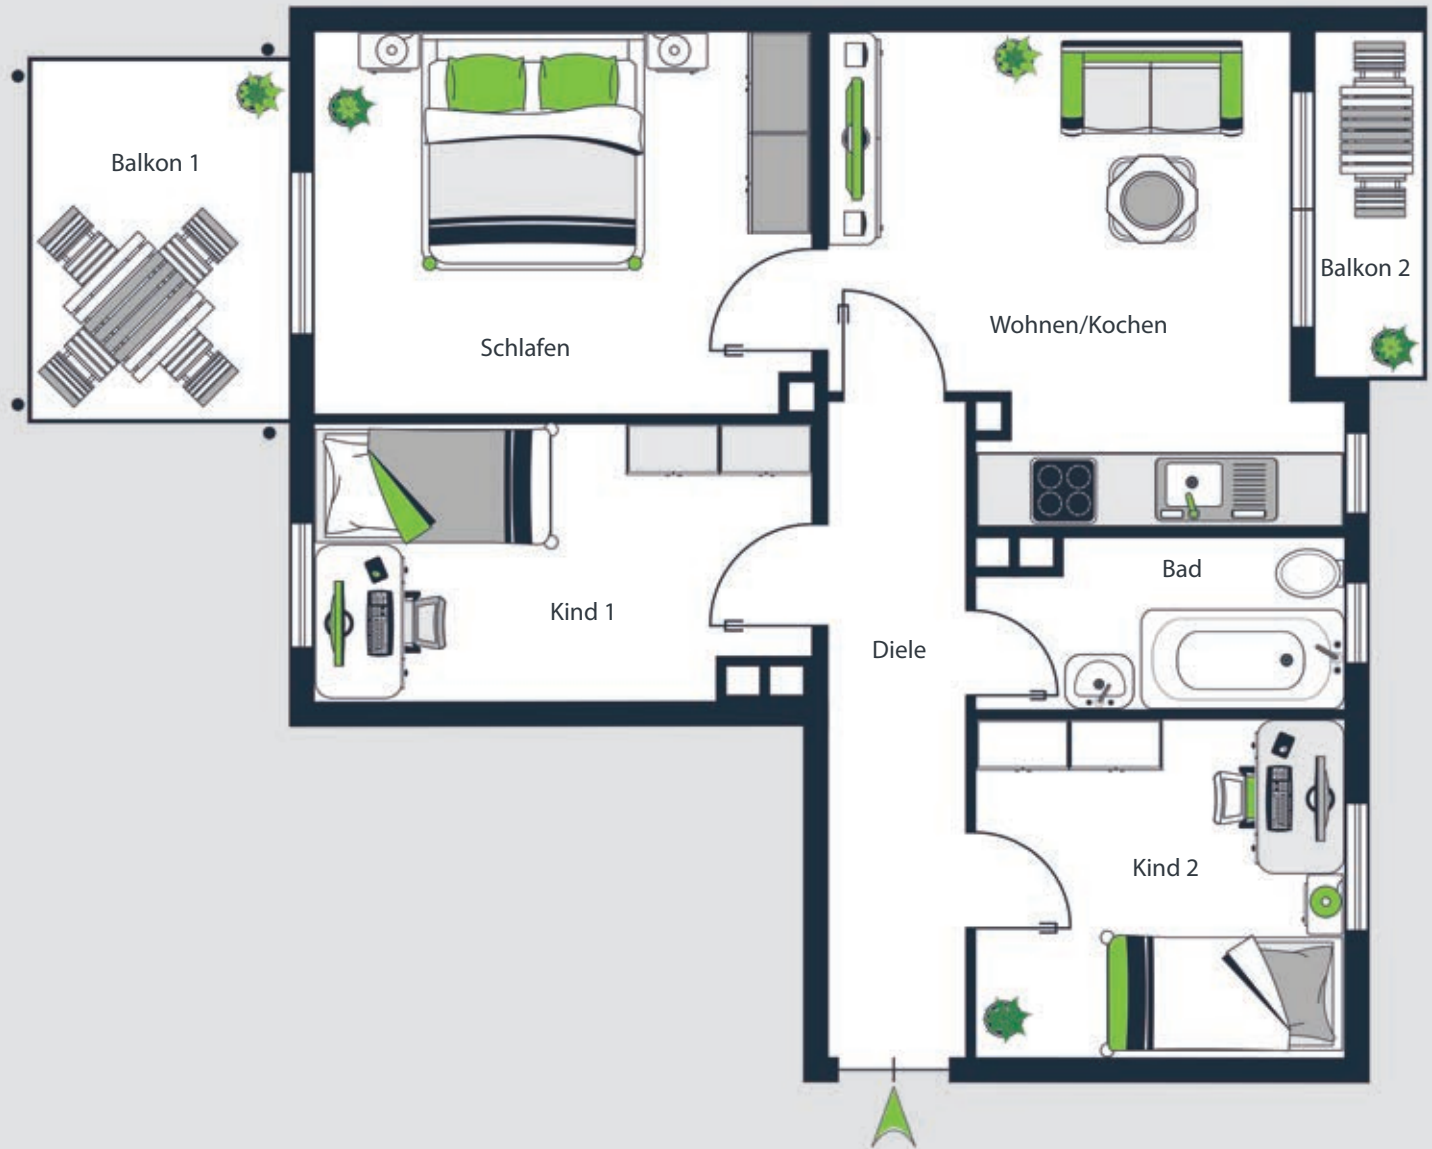

Gesamt 68,66 qm

2. OBERGESCHOSS

Wohnung 16

Wohnfläche:

Wohnen/Kochen	30,18 qm
Schlafen	11,29 qm
Bad	7,75 qm
Diele	6,51 qm
Balkon 1	3,55 qm ^(1/2)
Balkon 2	1,57 qm ^(1/2)

Gesamt 60,85 qm

2. OBERGESCHOSS

Wohnung 17

Wohnfläche:

Wohnen	15,23 qm
Schlafen	15,16 qm
Kochen	6,88 qm
Bad	4,95 qm
Diele	4,48 qm
Balkon	3,55 qm (1/2)

Gesamt 50,25 qm

17

2. OBERGESCHOSS

Wohnung 18

Wohnfläche:

Wohnen/Kochen	17,30 qm
Schlafen	15,31 qm
Kind 1	9,93 qm
Kind 2	9,85 qm
Bad	4,56 qm
Diele	6,59 qm
Balkon 1	3,55 qm (1/2)
Balkon 2	1,57 qm (1/2)

Gesamt 68,66 qm

DACHGESCHOSS

Wohnung 19

Wohnfläche:

Wohnen	29,85 qm
Kochen	7,71 qm
Schlafen	13,21 qm
Bad	5,86 qm
Diele	7,68 qm
WC	2,28 qm
Balkon	2,46 qm (1/2)

Gesamt 69,23 qm

DACHGESCHOSS

Wohnung 20

Wohnfläche:

Wohnen	33,54 qm
Kochen	6,75 qm
Schlafen	13,21 qm
Bad	5,86 qm
Diele	7,86 qm
WC	2,28 qm
Balkon	3,55 qm (1/2)

Gesamt 73,05 qm

DACHGESCHOSS

Wohnung 21

Wohnfläche:

Wohnen	25,53 qm
Kochen	7,41 qm
Schlafen	13,21 qm
Bad	5,86 qm
Diele	7,86 qm
WC	2,28 qm
Balkon	3,65 qm (1/2)