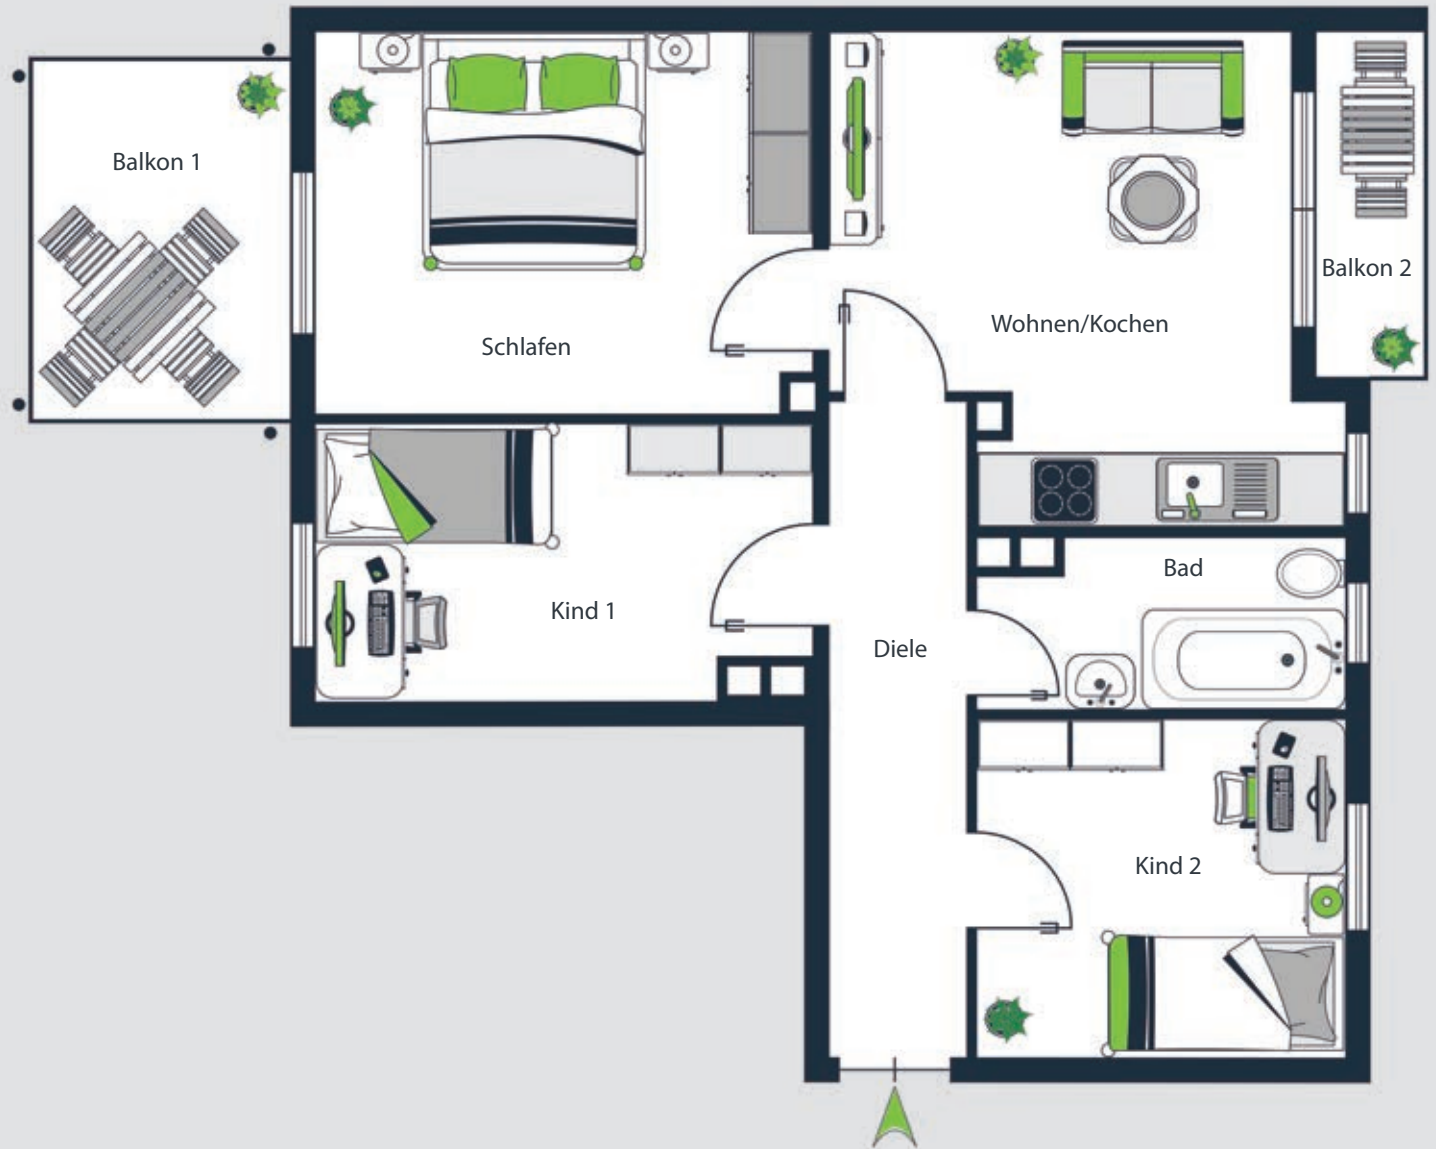

ERDGESCHOSS

Wohnung 1

Wohnfläche:

Wohnen/Kochen	17,30 qm
Schlafen	15,45 qm
Kind	9,85 qm
Bad	4,56 qm
Diele	6,59 qm
Balkon 1	3,55 qm (1/2)
Balkon 2	1,57 qm (1/2)

Gesamt 58,87 qm

ERDGESCHOSS

Wohnung 2

Wohnfläche:

Wohnen	15,23 qm
Schlafen	15,16 qm
Kochen	6,88 qm
Bad	4,95 qm
Diele	4,48 qm
Balkon	3,55 qm (1/2)

Gesamt 50,25 qm

ERDGESCHOSS

Wohnung 3

Wohnfläche:

Wohnen/Kochen	17,30 qm
Schlafen	15,31 qm
Kind 1	9,93 qm
Kind 2	9,85 qm
Bad	4,85 qm
Diele	6,59 qm
Balkon 1	3,55 qm ^(1/2)
Balkon 2	1,57 qm ^(1/2)

Gesamt 68,66 qm

ERDGESCHOSS

Wohnung 10

Wohnfläche:

Wohnen/Kochen	30,18 qm
Schlafen	11,29 qm
Bad	7,75 qm
Diele	6,51 qm
Balkon 1	3,55 qm ^(1/2)
Balkon 2	1,57 qm ^(1/2)

Gesamt 60,85 qm

ERDGESCHOSS

Wohnung 11

Wohnfläche:

Wohnen	15,23 qm
Schlafen	15,16 qm
Kochen	6,88 qm
Bad	4,95 qm
Diele	4,48 qm
Balkon	3,55 qm (1/2)

Gesamt 50,25 qm

11

ERDGESCHOSS

Wohnung 12

Wohnfläche:

Wohnen/Kochen	17,30 qm
Schlafen	15,31 qm
Kind 1	9,93 qm
Kind 2	9,85 qm
Bad	4,56 qm
Diele	6,59 qm
Balkon 1	3,55 qm (1/2)
Balkon 2	1,57 qm (1/2)