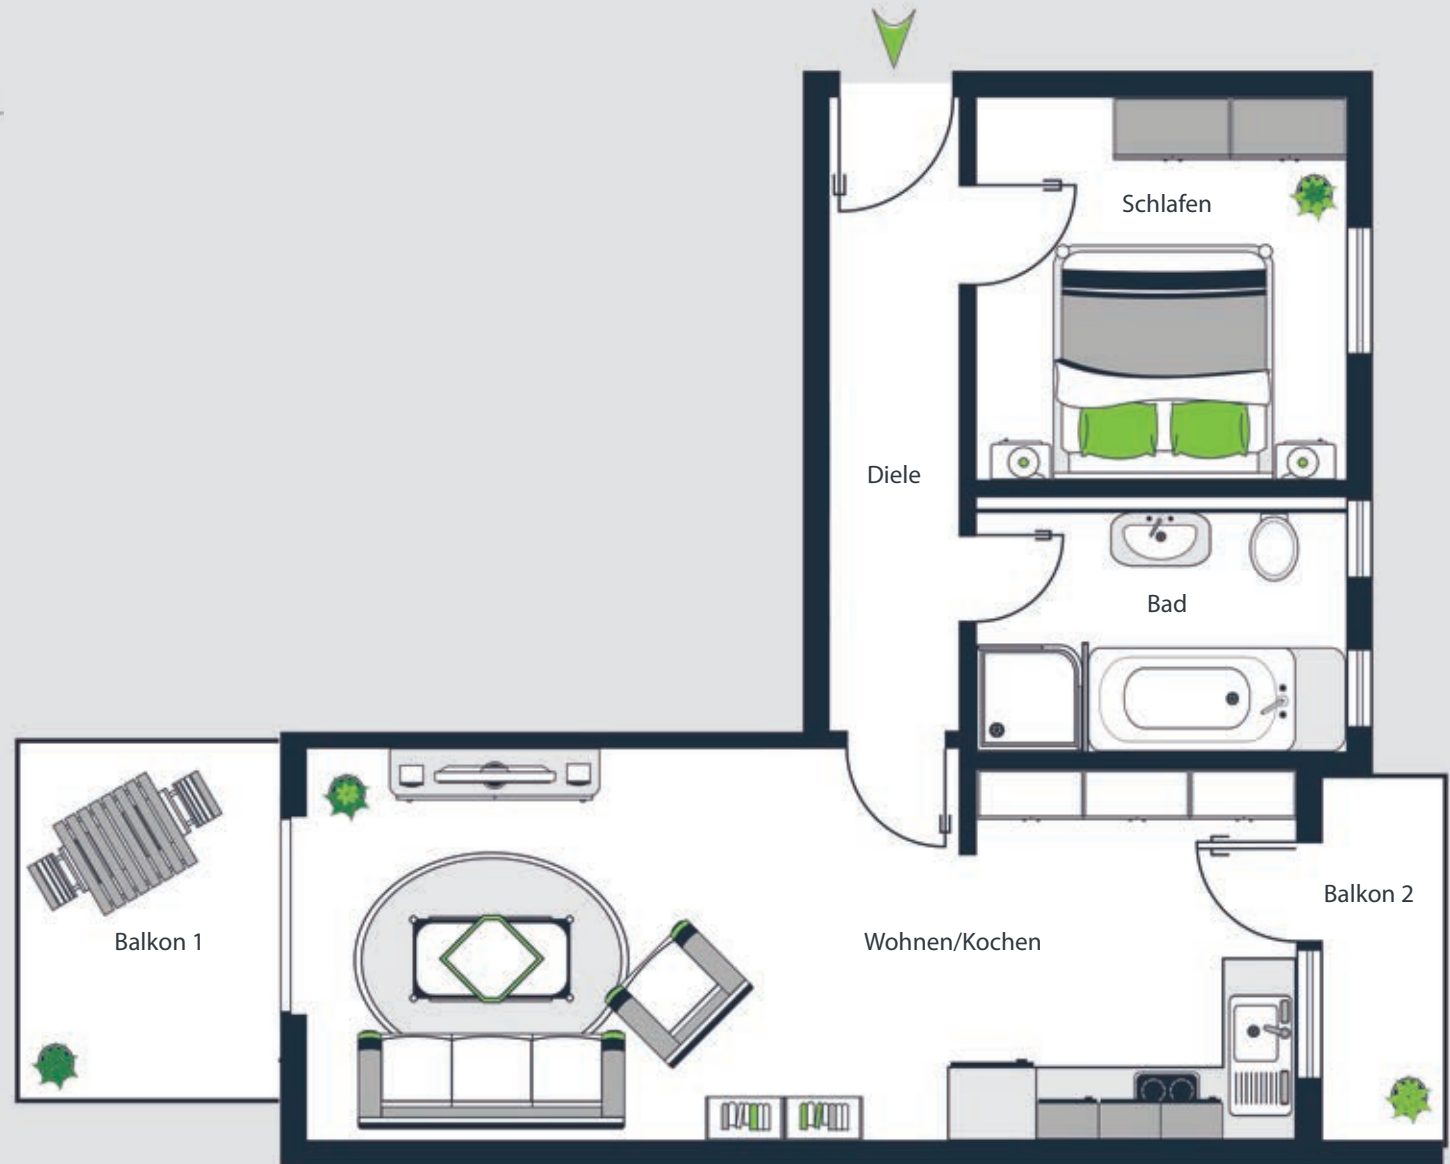

Wohnung 8

Wohnfläche:

Wohnen	15,23 qm
Kochen	15,16 qm
Schlafen	6,88 qm
Bad	4,95 qm
Diele	4,48 qm
Balkon	3,55 qm (1/2)

Gesamt 50,25 qm

2. OBERGESCHOSS

Wohnung 9

Wohnfläche:

Wohnen/Kochen	17,30 qm
Schlafen	15,31 qm
Kind 1	9,93 qm
Kind 2	9,85 qm
Bad	4,56 qm
Diele	6,59 qm
Balkon 1	3,55 qm (1/2)
Balkon 2	1,57 qm (1/2)

Gesamt 68,66 qm

2. OBERGESCHOSS

Wohnung 16

Wohnfläche:

Wohnen/Kochen	30,18 qm
Schlafen	11,29 qm
Bad	7,75 qm
Diele	6,51 qm
Balkon 1	3,55 qm ^(1/2)
Balkon 2	1,57 qm ^(1/2)

Gesamt 60,85 qm

2. OBERGESCHOSS

Wohnung 17

Wohnfläche:

Wohnen	15,23 qm
Schlafen	15,16 qm
Kochen	6,88 qm
Bad	4,95 qm
Diele	4,48 qm
Balkon	3,55 qm (1/2)

Gesamt 50,25 qm

17

2. OBERGESCHOSS

Wohnung 18

Wohnfläche:

Wohnen/Kochen	17,30 qm
Schlafen	15,31 qm
Kind 1	9,93 qm
Kind 2	9,85 qm
Bad	4,56 qm
Diele	6,59 qm
Balkon 1	3,55 qm (1/2)
Balkon 2	1,57 qm (1/2)

Gesamt 68,66 qm

DACHGESCHOSS

Wohnung 19

Wohnfläche:

Wohnen	29,85 qm
Kochen	7,71 qm
Schlafen	13,21 qm
Bad	5,86 qm
Diele	7,68 qm
WC	2,28 qm
Balkon	2,46 qm (1/2)

Gesamt 69,23 qm

DACHGESCHOSS

Wohnung 20