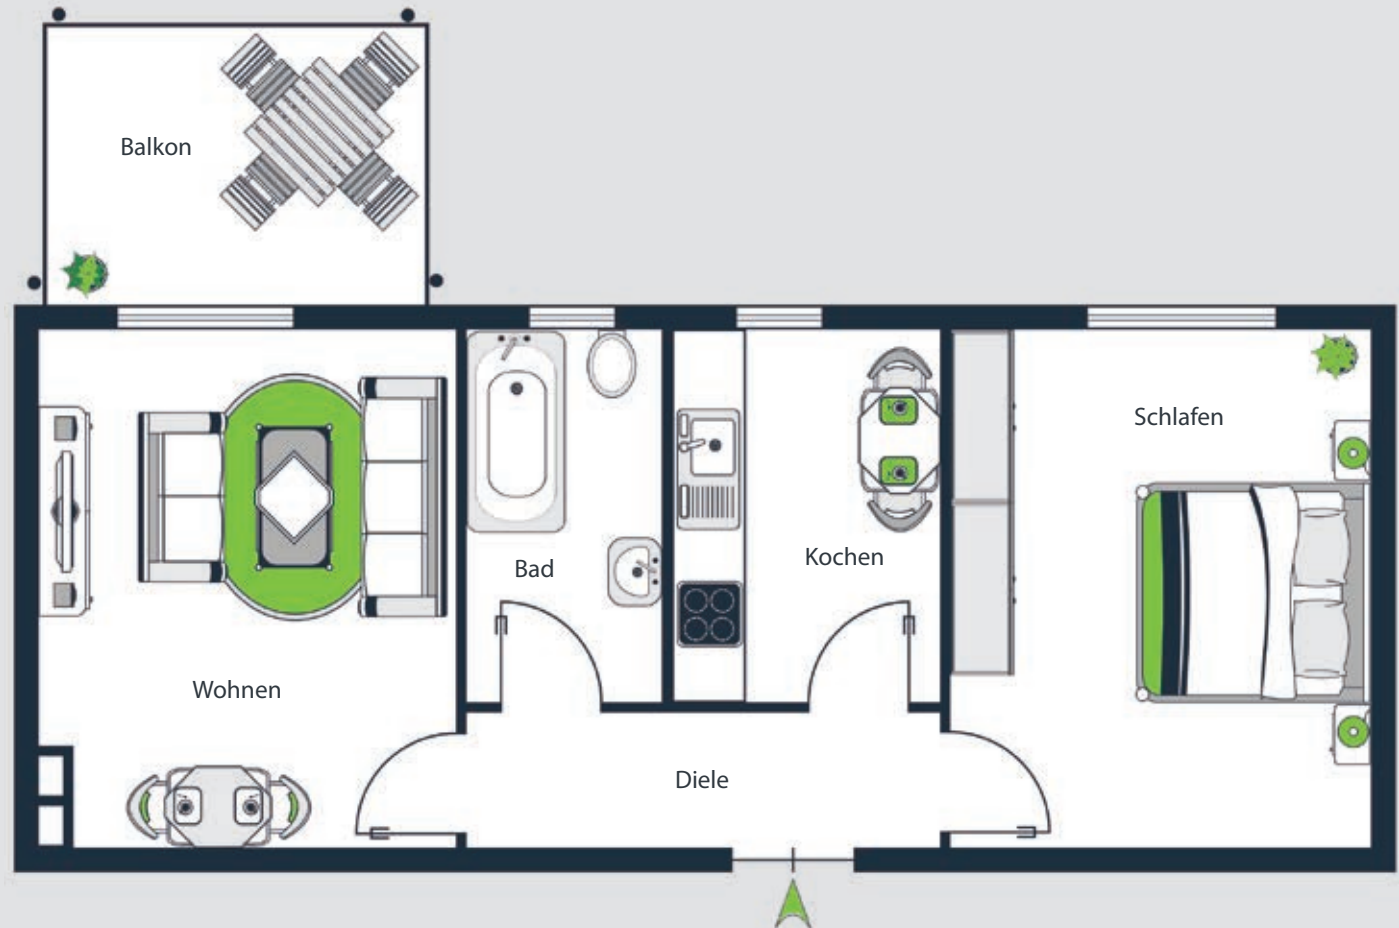

Wohnen	15,23 qm
Schlafen	15,16 qm
Kochen	6,88 qm
Bad	4,95 qm
Diele	4,48 qm
Balkon	3,55 qm (1/2)

Gesamt 50,25 qm

ERDGESCHOSS

Wohnung 3

Wohnfläche:

Wohnen/Kochen	17,30 qm
Schlafen	15,31 qm
Kind 1	9,93 qm
Kind 2	9,85 qm
Bad	4,85 qm
Diele	6,59 qm
Balkon 1	3,55 qm ^(1/2)
Balkon 2	1,57 qm ^(1/2)

Gesamt 68,66 qm

ERDGESCHOSS

Wohnung 10

Wohnfläche:

Wohnen/Kochen	30,18 qm
Schlafen	11,29 qm
Bad	7,75 qm
Diele	6,51 qm
Balkon 1	3,55 qm ^(1/2)
Balkon 2	1,57 qm ^(1/2)

Gesamt 60,85 qm

ERDGESCHOSS

Wohnung 11

Wohnfläche:

Wohnen	15,23 qm
Schlafen	15,16 qm
Kochen	6,88 qm
Bad	4,95 qm
Diele	4,48 qm
Balkon	3,55 qm (1/2)

Gesamt 50,25 qm

11

ERDGESCHOSS

Wohnung 12

Wohnfläche:

Wohnen/Kochen	17,30 qm
Schlafen	15,31 qm
Kind 1	9,93 qm
Kind 2	9,85 qm
Bad	4,56 qm
Diele	6,59 qm
Balkon 1	3,55 qm (1/2)
Balkon 2	1,57 qm (1/2)

Gesamt 68,66 qm

1. OBERGESCHOSS

Wohnung 4

Wohnfläche:

Wohnen/Kochen	17,30 qm
Schlafen	15,34 qm
Kind	9,85 qm
Bad	4,56 qm
Diele	6,59 qm
Balkon 1	3,55 qm ^(1/2)
Balkon 2	1,57 qm ^(1/2)

Gesamt 58,87 qm

1. OBERGESCHOSS