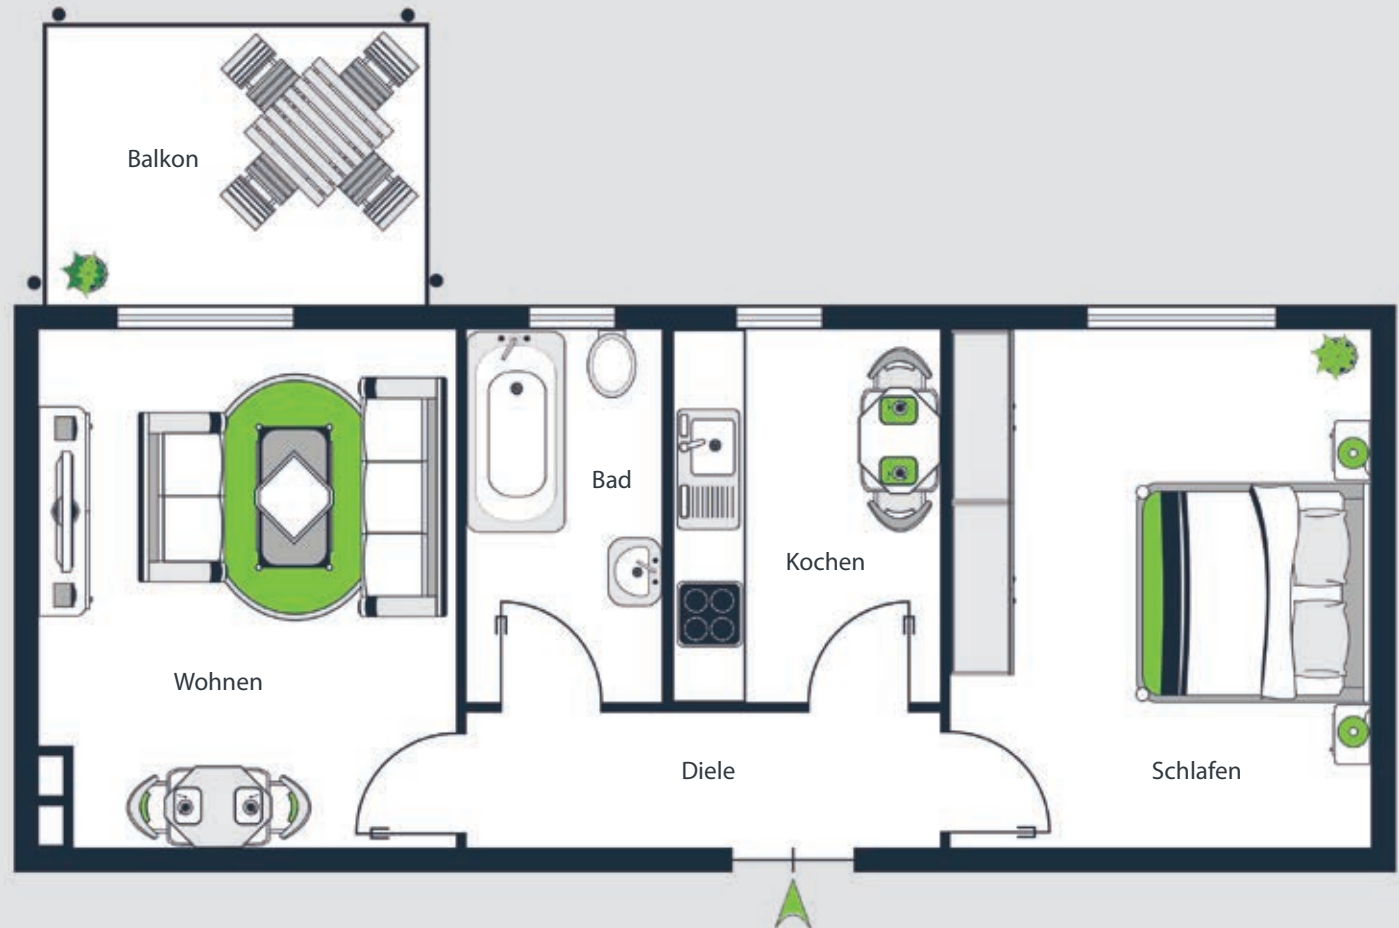

ERDGESCHOSS

Wohnung 1

Wohnfläche:

Wohnen/Kochen	17,30 qm
Schlafen	15,45 qm
Kind	9,85 qm
Bad	4,56 qm
Diele	6,59 qm
Balkon 1	3,55 qm (1/2)
Balkon 2	1,57 qm (1/2)

Gesamt 58,87 qm

ERDGESCHOSS

Wohnung 2

Wohnfläche:

Wohnen	15,23 qm
Schlafen	15,16 qm
Kochen	6,88 qm
Bad	4,95 qm
Diele	4,48 qm
Balkon	3,55 qm (1/2)

Gesamt 50,25 qm

ERDGESCHOSS

Wohnung 3

Wohnfläche:

Wohnen/Kochen	17,30 qm
Schlafen	15,31 qm
Kind 1	9,93 qm
Kind 2	9,85 qm
Bad	4,85 qm
Diele	6,59 qm
Balkon 1	3,55 qm ^(1/2)
Balkon 2	1,57 qm ^(1/2)

Gesamt 68,66 qm

ERDGESCHOSS

Wohnung 10

Wohnfläche:

Wohnen/Kochen	30,18 qm
Schlafen	11,29 qm
Bad	7,75 qm
Diele	6,51 qm
Balkon 1	3,55 qm ^(1/2)
Balkon 2	1,57 qm ^(1/2)

Gesamt 60,85 qm

ERDGESCHOSS

Wohnung 11

Wohnfläche:

Wohnen	15,23 qm
Schlafen	15,16 qm
Kochen	6,88 qm
Bad	4,95 qm
Diele	4,48 qm
Balkon	3,55 qm (1/2)

Gesamt 50,25 qm

11

ERDGESCHOSS

Wohnung 12

Wohnfläche:

Wohnen/Kochen	17,30 qm
Schlafen	15,31 qm
Kind 1	9,93 qm
Kind 2	9,85 qm
Bad	4,56 qm
Diele	6,59 qm
Balkon 1	3,55 qm (1/2)
Balkon 2	1,57 qm (1/2)