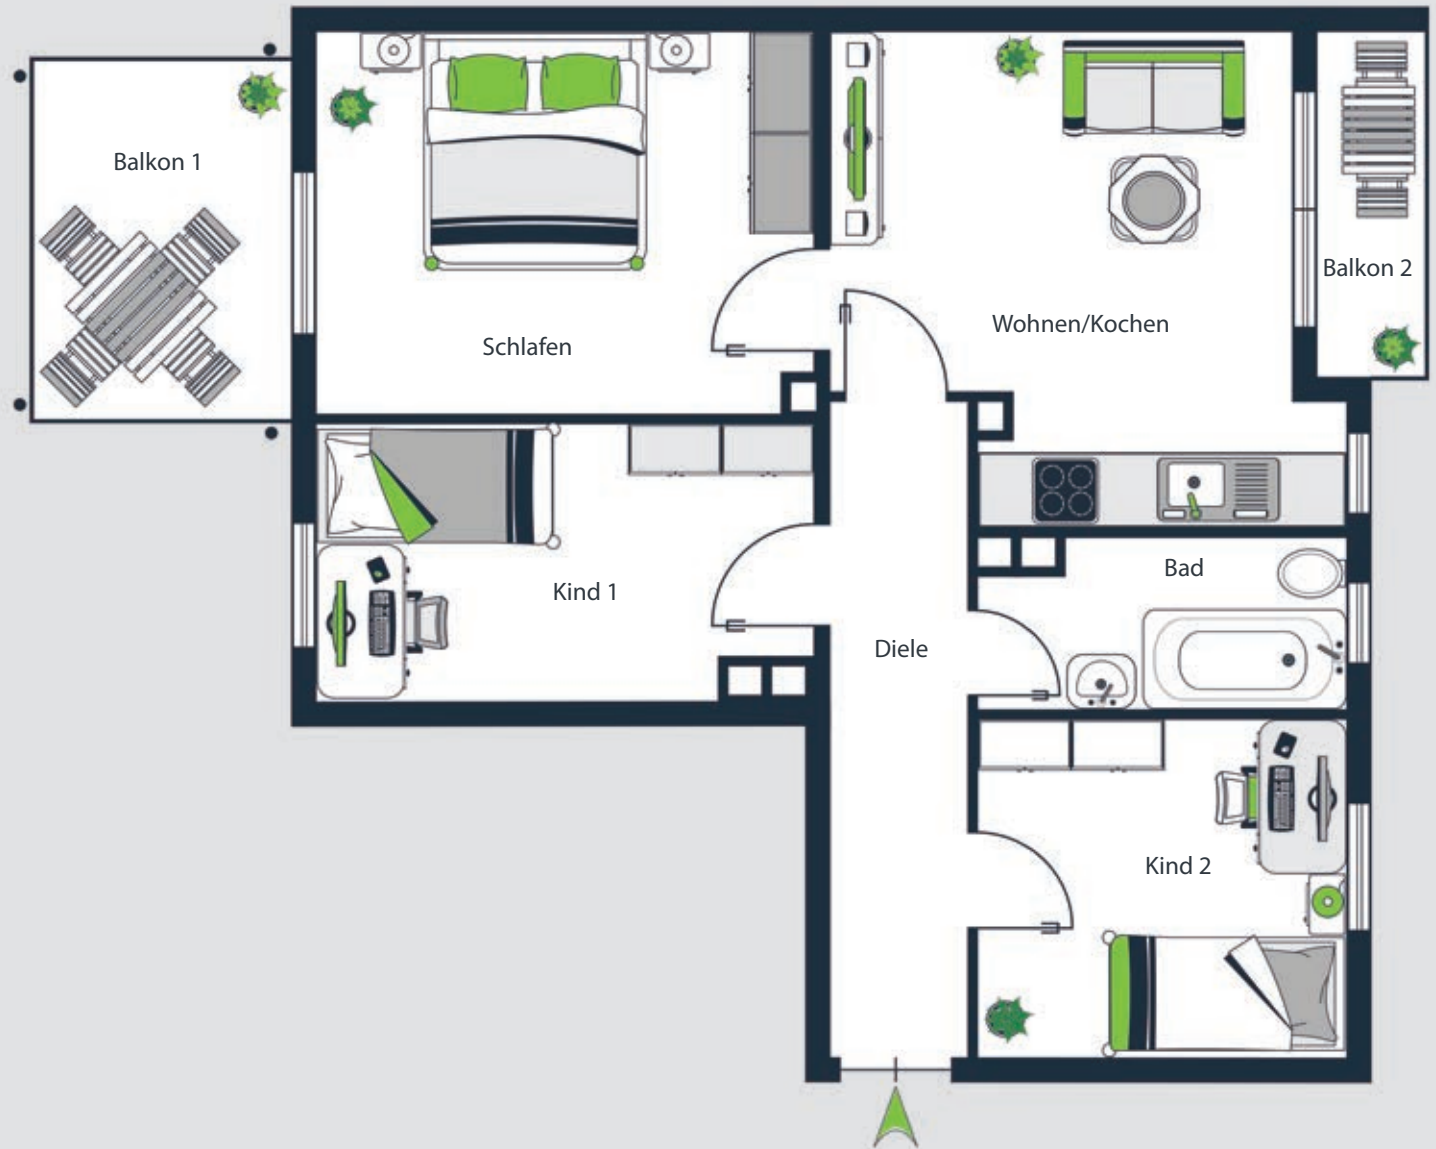

Gesamt 68,66 qm

1. OBERGESCHOSS

Wohnung 4

Wohnfläche:

Wohnen/Kochen	17,30 qm
Schlafen	15,34 qm
Kind	9,85 qm
Bad	4,56 qm
Diele	6,59 qm
Balkon 1	3,55 qm ^(1/2)
Balkon 2	1,57 qm ^(1/2)

Gesamt 58,87 qm

1. OBERGESCHOSS

Wohnung 5

Wohnfläche:

Wohnen	15,23 qm
Schlafen	15,16 qm
Kochen	6,88 qm
Bad	4,95 qm
Diele	4,48 qm
Balkon	3,55 qm ^(1/2)

Gesamt 50,25 qm

1. OBERGESCHOSS

Wohnung 6

Wohnfläche:

Wohnen/Kochen	17,30 qm
Schlafen	15,31 qm
Kind 1	9,93 qm
Kind 2	9,85 qm
Bad	4,56 qm
Diele	6,59 qm
Balkon 1	3,55 qm ^(1/2)
Balkon 2	1,57 qm ^(1/2)

Gesamt 68,66 qm

1. OBERGESCHOSS

Wohnung 13

Wohnfläche:

Wohnen/Kochen	17,30 qm
Schlafen	15,45 qm
Kind	9,85 qm
Bad	4,56 qm
Diele	6,59 qm
Balkon 1	3,55 qm ^(1/2)
Balkon 2	1,57 qm ^(1/2)

Gesamt 58,87 qm

1. OBERGESCHOSS

Wohnung 14

Wohnfläche:

Wohnen	15,23 qm
Kochen	15,16 qm
Schlafen	6,88 qm
Bad	4,95 qm
Diele	4,48 qm
Balkon	3,55 qm ^(1/2)

Gesamt 50,25 qm

1. OBERGESCHOSS

Wohnung 15

Wohnfläche:

Wohnen/Kochen	30,18 qm
Schlafen	11,29 qm
Kind	10,13 qm
Bad	7,75 qm
Diele	6,51 qm
Balkon 1	3,55 qm ^(1/2)
Balkon 2	1,57 qm ^(1/2)