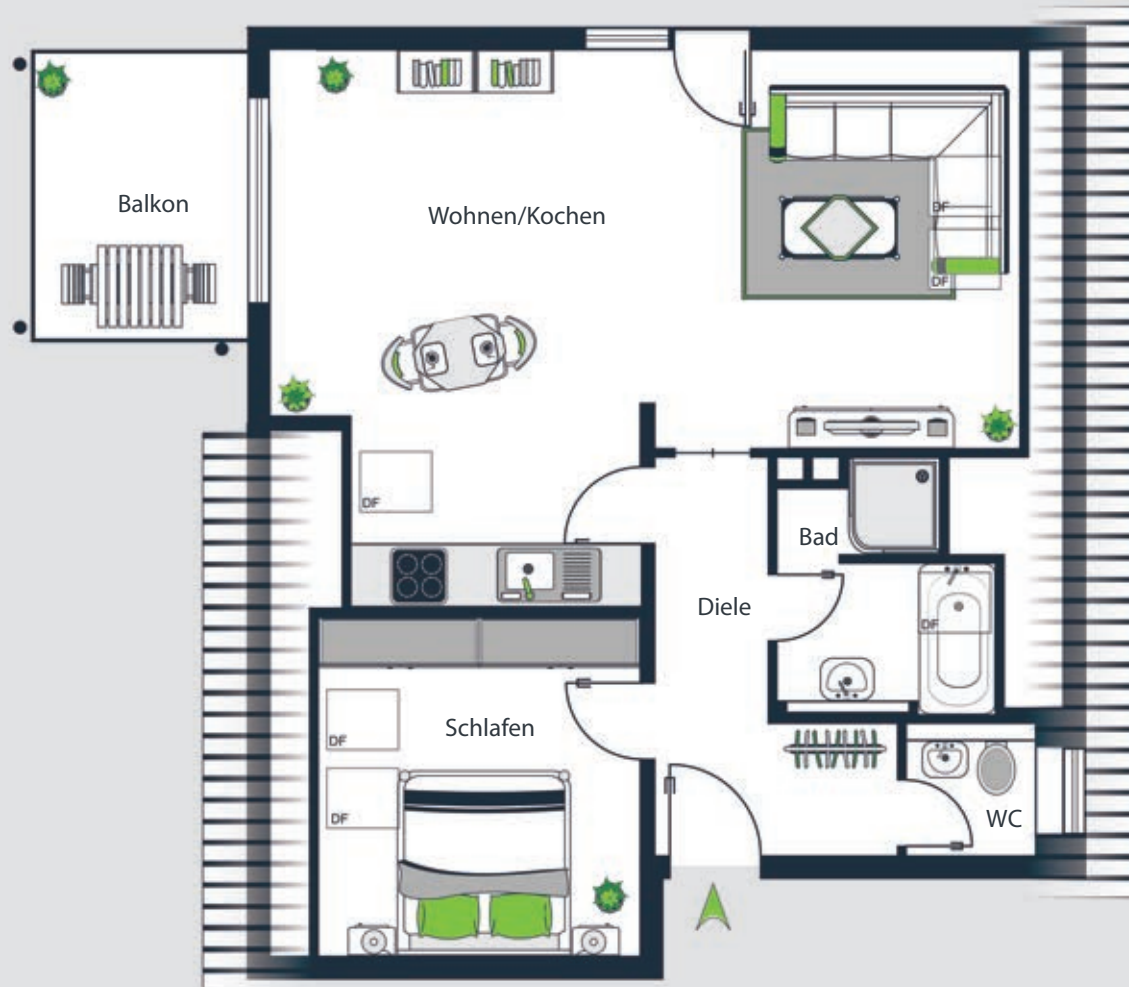

Wohnfläche:

Wohnen	15,23 qm
Schlafen	15,16 qm
Kochen	6,88 qm
Bad	4,95 qm
Diele	4,48 qm
Balkon	3,55 qm (1/2)

Gesamt 50,25 qm

17

2. OBERGESCHOSS

Wohnung 18

Wohnfläche:

Wohnen/Kochen	17,30 qm
Schlafen	15,31 qm
Kind 1	9,93 qm
Kind 2	9,85 qm
Bad	4,56 qm
Diele	6,59 qm
Balkon 1	3,55 qm (1/2)
Balkon 2	1,57 qm (1/2)

Gesamt 68,66 qm

DACHGESCHOSS

Wohnung 19

Wohnfläche:

Wohnen	29,85 qm
Kochen	7,71 qm
Schlafen	13,21 qm
Bad	5,86 qm
Diele	7,68 qm
WC	2,28 qm
Balkon	2,46 qm (1/2)

Gesamt 69,23 qm

DACHGESCHOSS

Wohnung 20

Wohnfläche:

Wohnen	33,54 qm
Kochen	6,75 qm
Schlafen	13,21 qm
Bad	5,86 qm
Diele	7,86 qm
WC	2,28 qm
Balkon	3,55 qm (1/2)

Gesamt 73,05 qm

DACHGESCHOSS

Wohnung 21

Wohnfläche:

Wohnen	25,53 qm
Kochen	7,41 qm
Schlafen	13,21 qm
Bad	5,86 qm
Diele	7,86 qm
WC	2,28 qm
Balkon	3,65 qm (1/2)

Gesamt 65,80 qm

DACHGESCHOSS

Wohnung 22

Wohnfläche:

Wohnen	33,54 qm
Kochen	7,41 qm
Schlafen	13,21 qm
Bad	5,86 qm
Diele	7,86 qm
WC	2,28 qm
Balkon	3,55 qm (1/2)

Gesamt 73,71 qm

22

UNTERGESCHOSS