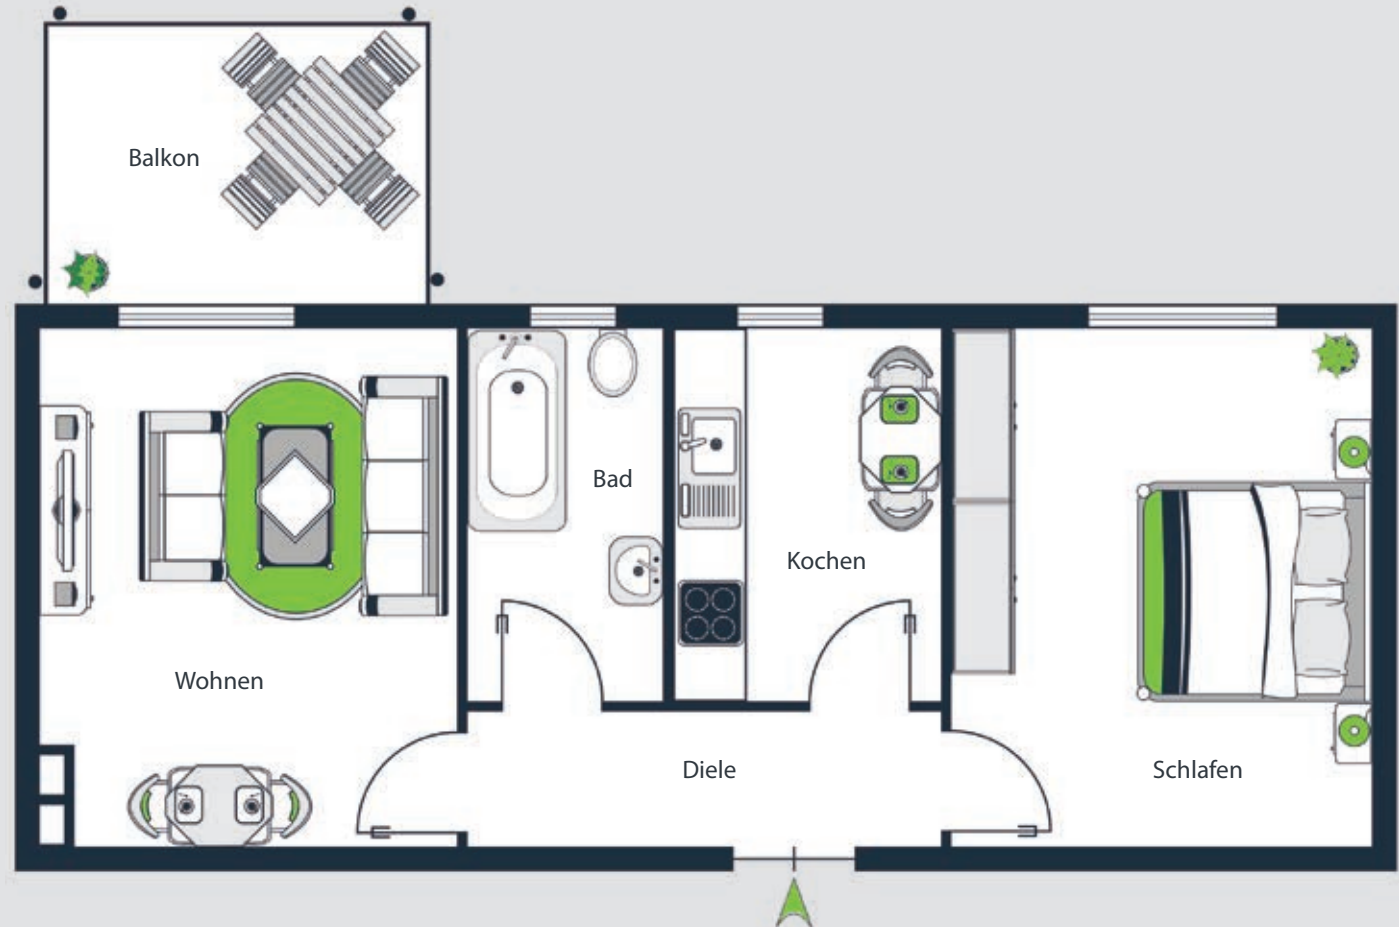

Wohnung 8

Wohnfläche:

Wohnen	15,23 qm
Kochen	15,16 qm
Schlafen	6,88 qm
Bad	4,95 qm
Diele	4,48 qm
Balkon	3,55 qm (1/2)

Gesamt 50,25 qm

2. OBERGESCHOSS

Wohnung 9

Wohnfläche:

Wohnen/Kochen	17,30 qm
Schlafen	15,31 qm
Kind 1	9,93 qm
Kind 2	9,85 qm
Bad	4,56 qm
Diele	6,59 qm
Balkon 1	3,55 qm (1/2)
Balkon 2	1,57 qm (1/2)

Gesamt 68,66 qm

2. OBERGESCHOSS

Wohnung 16

Wohnfläche:

Wohnen/Kochen	30,18 qm
Schlafen	11,29 qm
Bad	7,75 qm
Diele	6,51 qm
Balkon 1	3,55 qm ^(1/2)
Balkon 2	1,57 qm ^(1/2)

Gesamt 60,85 qm

2. OBERGESCHOSS

Wohnung 17

Wohnfläche:

Wohnen	15,23 qm
Schlafen	15,16 qm
Kochen	6,88 qm
Bad	4,95 qm
Diele	4,48 qm
Balkon	3,55 qm (1/2)

Gesamt 50,25 qm

17

2. OBERGESCHOSS

Wohnung 18

Wohnfläche:

Wohnen/Kochen	17,30 qm
Schlafen	15,31 qm
Kind 1	9,93 qm
Kind 2	9,85 qm
Bad	4,56 qm
Diele	6,59 qm
Balkon 1	3,55 qm (1/2)
Balkon 2	1,57 qm (1/2)

Gesamt 68,66 qm

DACHGESCHOSS

Wohnung 19

Wohnfläche:

Wohnen	29,85 qm
Kochen	7,71 qm
Schlafen	13,21 qm
Bad	5,86 qm
Diele	7,68 qm
WC	2,28 qm
Balkon	2,46 qm (1/2)

Gesamt 69,23 qm

DACHGESCHOSS

Wohnung 20