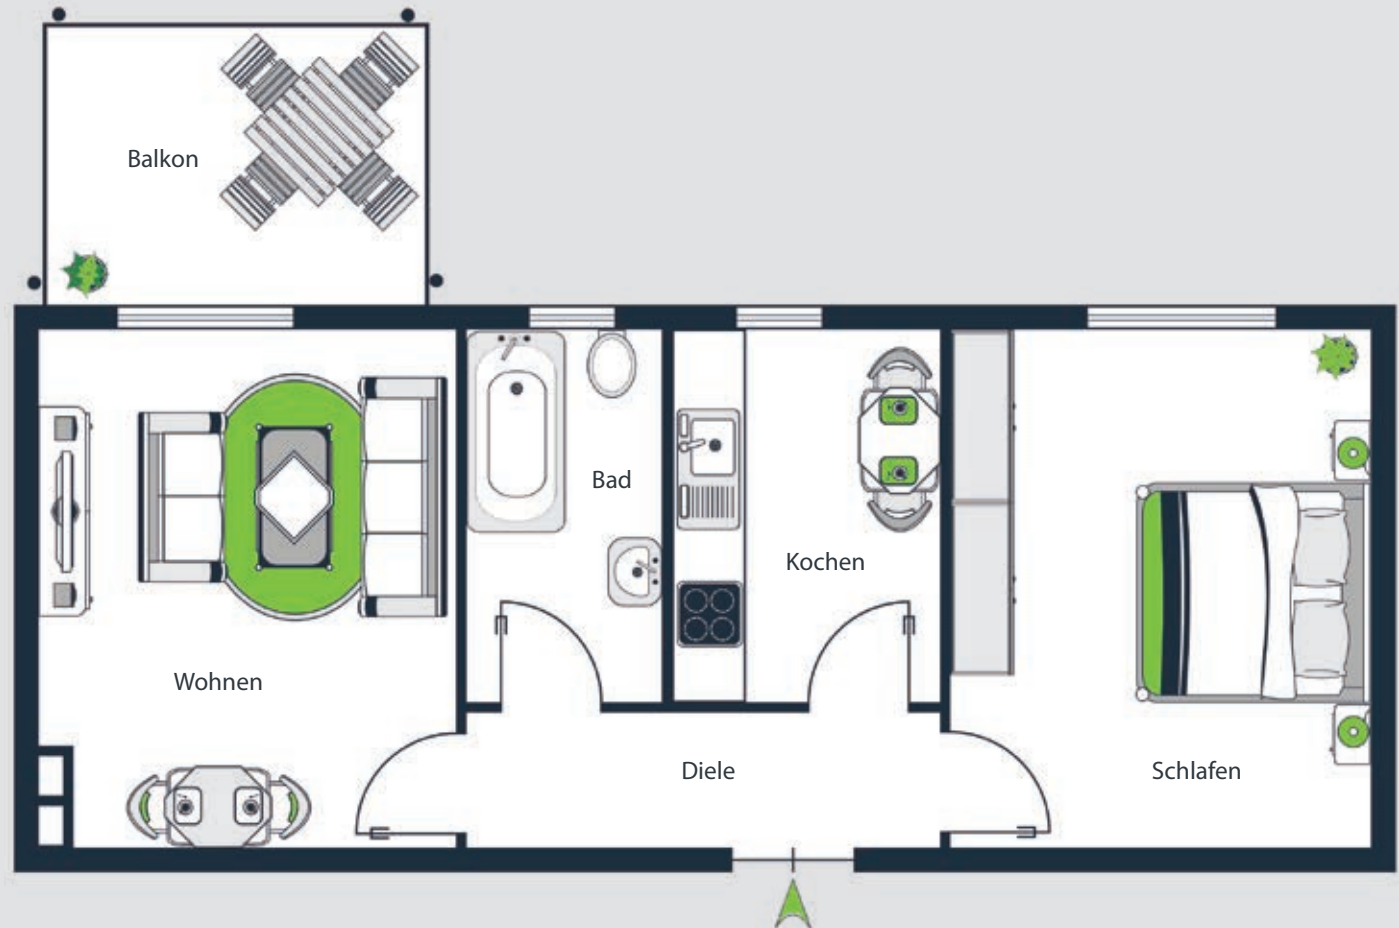

Wohnung 14

Wohnfläche:

Wohnen	15,23 qm
Kochen	15,16 qm
Schlafen	6,88 qm
Bad	4,95 qm
Diele	4,48 qm
Balkon	3,55 qm ^(1/2)

Gesamt 50,25 qm

1. OBERGESCHOSS

Wohnung 15

Wohnfläche:

Wohnen/Kochen	30,18 qm
Schlafen	11,29 qm
Kind	10,13 qm
Bad	7,75 qm
Diele	6,51 qm
Balkon 1	3,55 qm ^(1/2)
Balkon 2	1,57 qm ^(1/2)

Gesamt **70,98 qm**

2. OBERGESCHOSS

Wohnung 7

Wohnfläche:

Wohnen/Kochen	17,30 qm
Schlafen	15,45 qm
Kind	9,85 qm
Bad	4,56 qm
Diele	6,59 qm
Balkon 1	3,55 qm (1/2)
Balkon 2	1,57 qm (1/2)

Gesamt 58,87 qm

2. OBERGESCHOSS

Wohnung 8

Wohnfläche:

Wohnen	15,23 qm
Kochen	15,16 qm
Schlafen	6,88 qm
Bad	4,95 qm
Diele	4,48 qm
Balkon	3,55 qm (1/2)

Gesamt 50,25 qm

2. OBERGESCHOSS

Wohnung 9

Wohnfläche:

Wohnen/Kochen	17,30 qm
Schlafen	15,31 qm
Kind 1	9,93 qm
Kind 2	9,85 qm
Bad	4,56 qm
Diele	6,59 qm
Balkon 1	3,55 qm (1/2)
Balkon 2	1,57 qm (1/2)

Gesamt 68,66 qm

2. OBERGESCHOSS

Wohnung 16

Wohnfläche:

Wohnen/Kochen	30,18 qm
Schlafen	11,29 qm
Bad	7,75 qm
Diele	6,51 qm
Balkon 1	3,55 qm ^(1/2)
Balkon 2	1,57 qm ^(1/2)

Gesamt 60,85 qm

2. OBERGESCHOSS

Wohnung 17