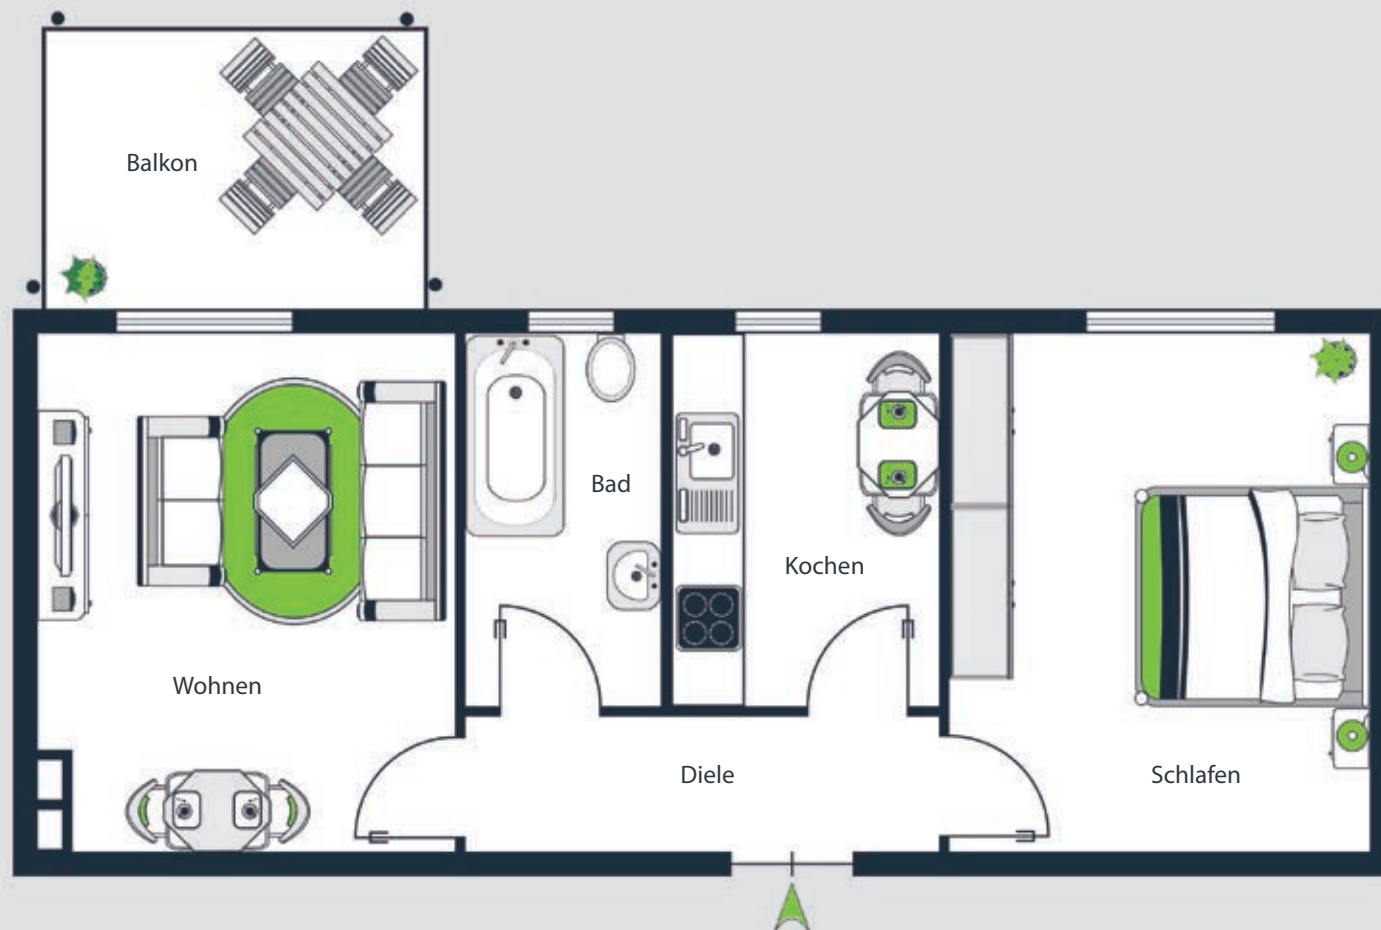

Wohnfläche:

Wohnen	15,23 qm
Schlafen	15,16 qm
Kochen	6,88 qm
Bad	4,95 qm
Diele	4,48 qm
Balkon	3,55 qm (1/2)

Gesamt 50,25 qm

11

ERDGESCHOSS

Wohnung 12

Wohnfläche:

Wohnen/Kochen	17,30 qm
Schlafen	15,31 qm
Kind 1	9,93 qm
Kind 2	9,85 qm
Bad	4,56 qm
Diele	6,59 qm
Balkon 1	3,55 qm (1/2)
Balkon 2	1,57 qm (1/2)

Gesamt 68,66 qm

1. OBERGESCHOSS

Wohnung 4

Wohnfläche:

Wohnen/Kochen	17,30 qm
Schlafen	15,34 qm
Kind	9,85 qm
Bad	4,56 qm
Diele	6,59 qm
Balkon 1	3,55 qm ^(1/2)
Balkon 2	1,57 qm ^(1/2)

Gesamt 58,87 qm

1. OBERGESCHOSS

Wohnung 5

Wohnfläche:

Wohnen	15,23 qm
Schlafen	15,16 qm
Kochen	6,88 qm
Bad	4,95 qm
Diele	4,48 qm
Balkon	3,55 qm ^(1/2)

Gesamt 50,25 qm

1. OBERGESCHOSS

Wohnung 6

Wohnfläche:

Wohnen/Kochen	17,30 qm
Schlafen	15,31 qm
Kind 1	9,93 qm
Kind 2	9,85 qm
Bad	4,56 qm
Diele	6,59 qm
Balkon 1	3,55 qm ^(1/2)
Balkon 2	1,57 qm ^(1/2)

Gesamt 68,66 qm

1. OBERGESCHOSS

Wohnung 13

Wohnfläche:

Wohnen/Kochen	17,30 qm
Schlafen	15,45 qm
Kind	9,85 qm
Bad	4,56 qm
Diele	6,59 qm
Balkon 1	3,55 qm ^(1/2)
Balkon 2	1,57 qm ^(1/2)

Gesamt 58,87 qm

1. OBERGESCHOSS