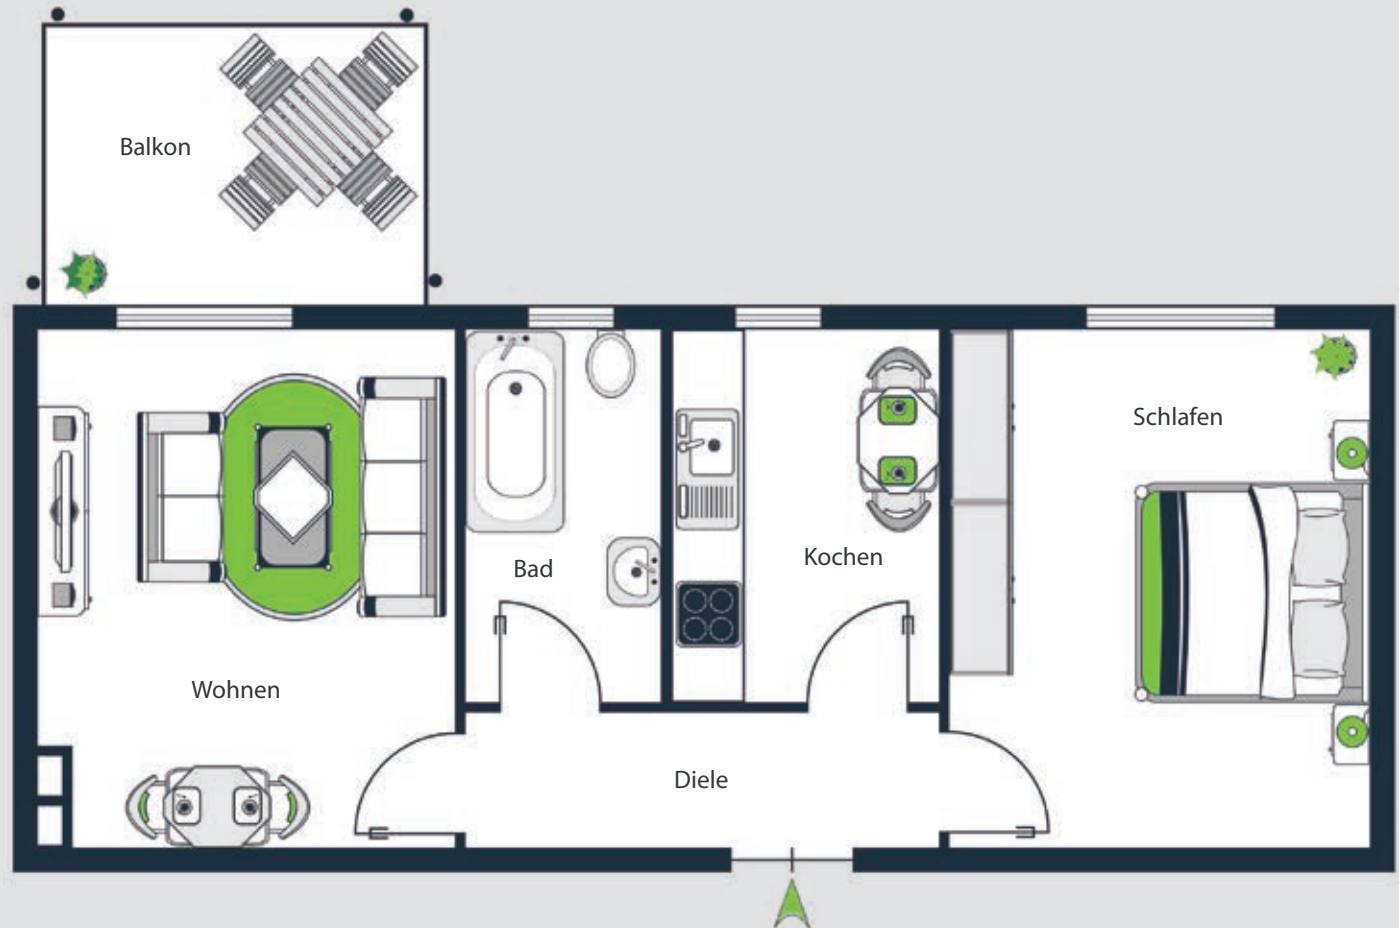

Wohnung 5

Wohnfläche:

Wohnen	15,23 qm
Schlafen	15,16 qm
Kochen	6,88 qm
Bad	4,95 qm
Diele	4,48 qm
Balkon	3,55 qm ^(1/2)

Gesamt 50,25 qm

1. OBERGESCHOSS

Wohnung 6

Wohnfläche:

Wohnen/Kochen	17,30 qm
Schlafen	15,31 qm
Kind 1	9,93 qm
Kind 2	9,85 qm
Bad	4,56 qm
Diele	6,59 qm
Balkon 1	3,55 qm ^(1/2)
Balkon 2	1,57 qm ^(1/2)

Gesamt 68,66 qm

1. OBERGESCHOSS

Wohnung 13

Wohnfläche:

Wohnen/Kochen	17,30 qm
Schlafen	15,45 qm
Kind	9,85 qm
Bad	4,56 qm
Diele	6,59 qm
Balkon 1	3,55 qm ^(1/2)
Balkon 2	1,57 qm ^(1/2)

Gesamt 58,87 qm

1. OBERGESCHOSS

Wohnung 14

Wohnfläche:

Wohnen	15,23 qm
Kochen	15,16 qm
Schlafen	6,88 qm
Bad	4,95 qm
Diele	4,48 qm
Balkon	3,55 qm ^(1/2)

Gesamt 50,25 qm

1. OBERGESCHOSS

Wohnung 15

Wohnfläche:

Wohnen/Kochen	30,18 qm
Schlafen	11,29 qm
Kind	10,13 qm
Bad	7,75 qm
Diele	6,51 qm
Balkon 1	3,55 qm ^(1/2)
Balkon 2	1,57 qm ^(1/2)

Gesamt **70,98 qm**

2. OBERGESCHOSS

Wohnung 7

Wohnfläche:

Wohnen/Kochen	17,30 qm
Schlafen	15,45 qm
Kind	9,85 qm
Bad	4,56 qm
Diele	6,59 qm
Balkon 1	3,55 qm (1/2)
Balkon 2	1,57 qm (1/2)

Gesamt 58,87 qm

2. OBERGESCHOSS