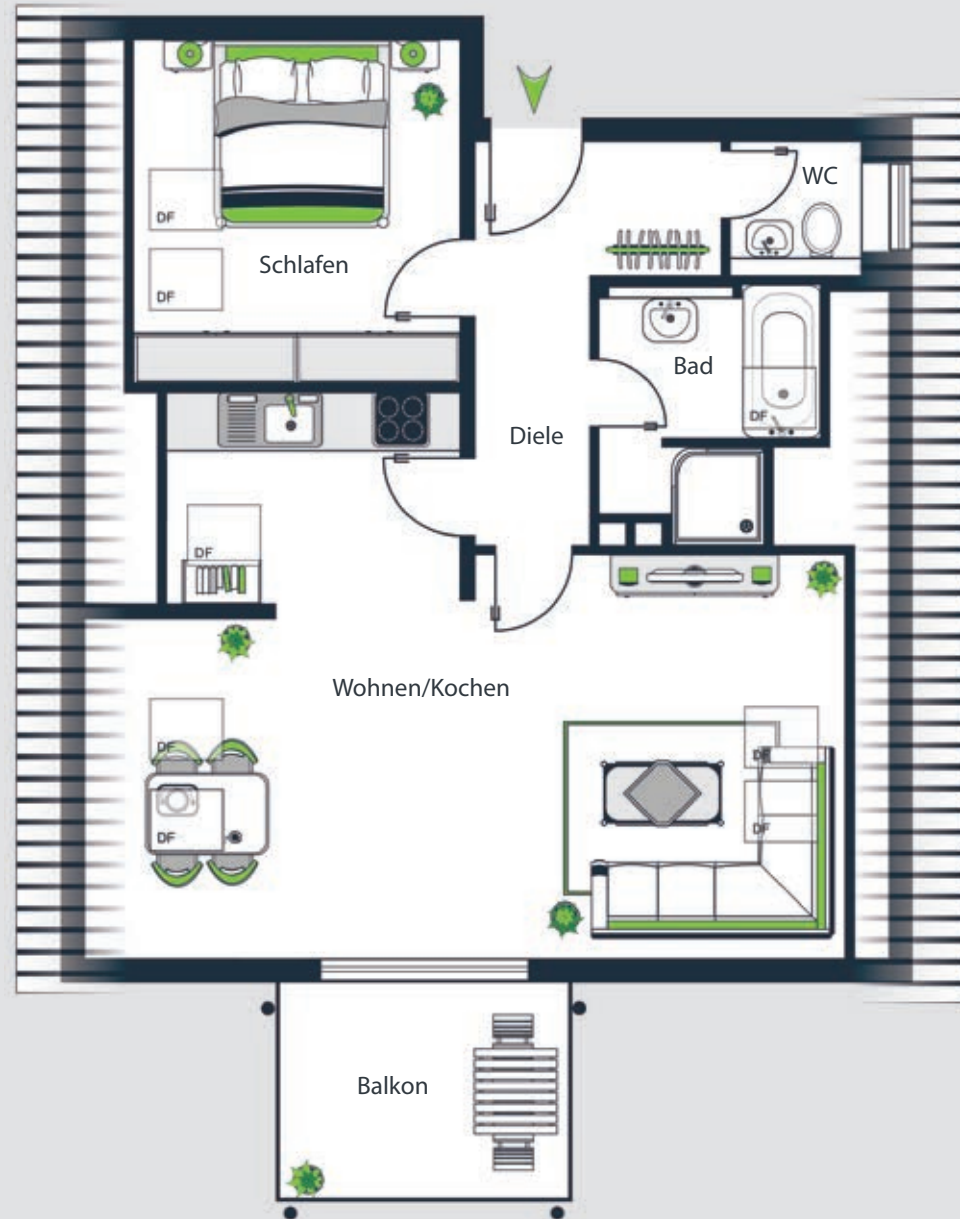

Wohnfläche:

Wohnen	15,23 qm
Schlafen	15,16 qm
Kochen	6,88 qm
Bad	4,95 qm
Diele	4,48 qm
Balkon	3,55 qm (1/2)

Gesamt 50,25 qm

17

2. OBERGESCHOSS

Wohnung 18

Wohnfläche:

Wohnen/Kochen	17,30 qm
Schlafen	15,31 qm
Kind 1	9,93 qm
Kind 2	9,85 qm
Bad	4,56 qm
Diele	6,59 qm
Balkon 1	3,55 qm (1/2)
Balkon 2	1,57 qm (1/2)

Gesamt 68,66 qm

DACHGESCHOSS

Wohnung 19

Wohnfläche:

Wohnen	29,85 qm
Kochen	7,71 qm
Schlafen	13,21 qm
Bad	5,86 qm
Diele	7,68 qm
WC	2,28 qm
Balkon	2,46 qm (1/2)

Gesamt 69,23 qm

DACHGESCHOSS

Wohnung 20

Wohnfläche:

Wohnen	33,54 qm
Kochen	6,75 qm
Schlafen	13,21 qm
Bad	5,86 qm
Diele	7,86 qm
WC	2,28 qm
Balkon	3,55 qm (1/2)

Gesamt 73,05 qm

DACHGESCHOSS

Wohnung 21

Wohnfläche:

Wohnen	25,53 qm
Kochen	7,41 qm
Schlafen	13,21 qm
Bad	5,86 qm
Diele	7,86 qm
WC	2,28 qm
Balkon	3,65 qm (1/2)

Gesamt 65,80 qm

DACHGESCHOSS

Wohnung 22

Wohnfläche:

Wohnen	33,54 qm
Kochen	7,41 qm
Schlafen	13,21 qm
Bad	5,86 qm
Diele	7,86 qm
WC	2,28 qm
Balkon	3,55 qm (1/2)

Gesamt 73,71 qm

22

UNTERGESCHOSS